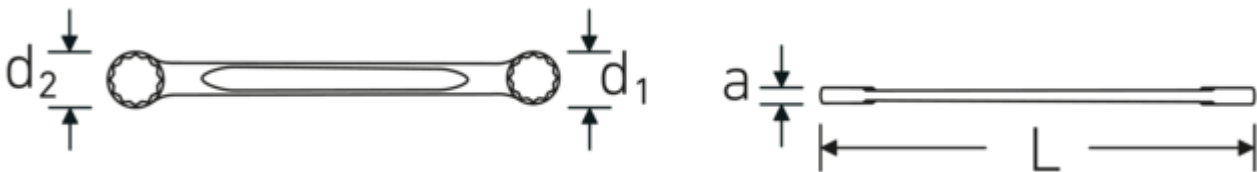

## Double ring wrench, metric

#### Label.

Double ring wrench Wrench size 10 x 11 mm L.130mm

### Technical Attributes.

a	6 mm
Drive profile	bi-hex AS-Drive®
d1	15,4 mm
d2	16,6 mm
DIN	DIN 837 / ISO 10103
Length mm (L)	130 mm
Wrench width 1 [mm]	10 mm
Wrench width 2 [mm]	11 mm

41053034 21 30 x 34

Double ring wrench Wrench size 30 x  
34 mm L.325mm

4018754021437