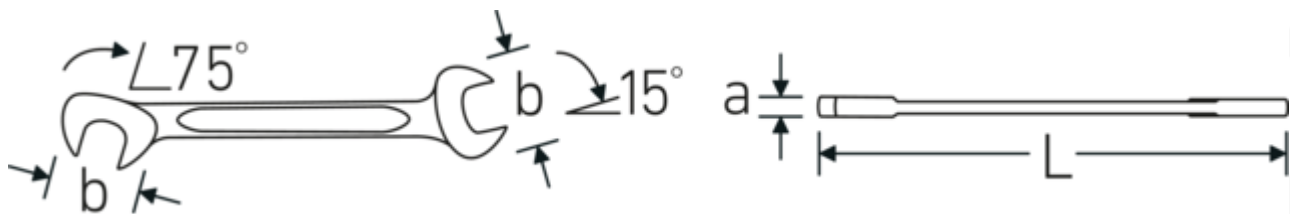

Dubbele steeksleutel klein ELECTRIC, metrisch

ELECTRIC 12

Artikelnr. **40061111**
GTIN **4018754018628**
Model **ELECTRIC 12 11**

Aanwijzing. Dubbele steeksleutel klein ELECTRIC M. 11 mm L.116mm

Eigenschappen. • Chrome-Alloy-Steel, verchromd

Technische tekening.

Technische kenmerken.

a	3 mm
Breedte mm (b)	24,2 mm
Lengte mm (L)	116 mm
Positie bek	15/75 °
Flatbreedte 1 [mm]	11 mm
Breedte over vlakken 2 [mm]	11 mm

Logistieke gegevens.

Diepte mm (IFS)	116
Breedte mm (IFS)	24
Hoogte mm (IFS)	3
Lengte (verpakt, mm)	130
Breedte (verpakt, mm)	50
Hoogte (verpakt, mm)	18
Volume (verpakt, dm3)	0.117 dm3
Artikelnr.	40061111
Gewicht (bruto, CG)	0,274
Gewicht PAP (CG)	0,000
Gewicht PVC (CG)	0,003