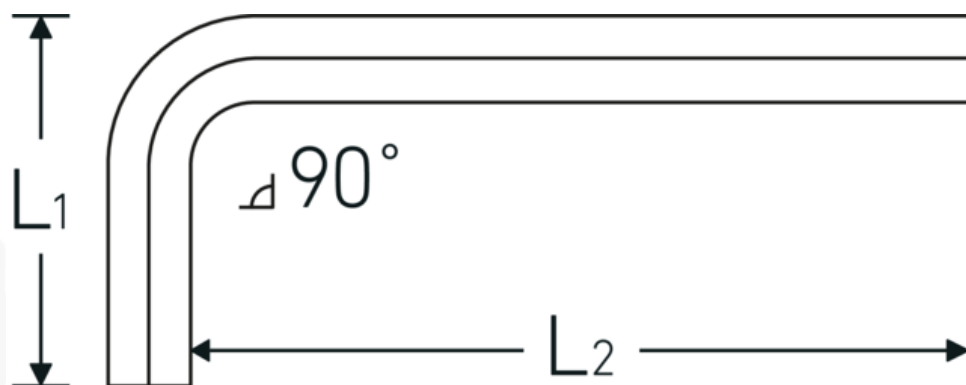

### Designazione.

Chiave esagonale piegata metrica Esagono di uscita 3mm L.23mm x 66mm

### Descrizione.

- DIN ISO 2936
- per viti a brugola esagonali
- cromo vanadio, nichelate
- 0,9 mm brunito

## Attributi tecnici.

<b>Profilo di uscita</b>	Esagonale
<b>Uscita esagono esterno (mm)</b>	3 mm
<b>DIN</b>	DIN ISO 2936
<b>L1</b>	23 mm
<b>L2</b>	66 mm