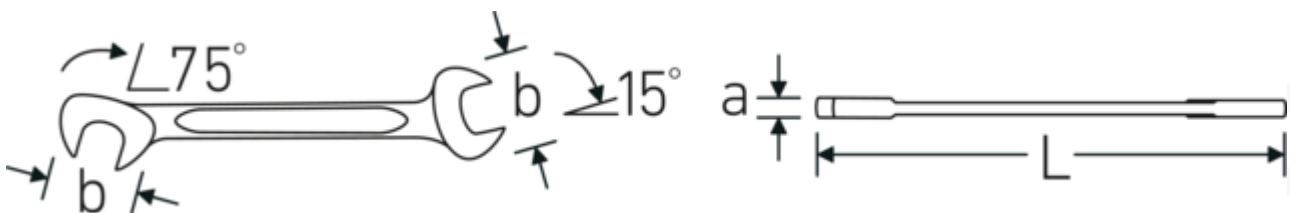

**Doppelmaulschlüssel klein ELECTRIC,  
zöllig**

**ELECTRIC 12a**

Art.-Nr. **40461313**  
GTIN **4018754019946**  
Modell **ELECTRIC 12a 13/64**

**Bezeichnung.**

Doppelmaulschlüssel klein SW 13/64 " L.78mm

**Eigenschaften.**

- **zöllige, gleiche** Schlüsselweiten
- gerade Ausführung, Maulstellung 15° und 75°
- stabile, schlanke und leichte Konstruktion
- hohe Biegefestigkeit durch Doppel-T-Profil
- griffige, hautsympatische Oberfläche durch STAHlwILLE Rundfinish
- extrem belastbar, außergewöhnlich langlebig
- im Gesenk geschmiedet, gehärtet und im Ölbad abgekühlt
- Chrome Alloy Steel, verchromt

**Technische Zeichnung.**

**Technische Attribute.**

a	2 mm
Breite mm (b)	12,6 mm
Länge mm (L)	78 mm
Legierung	Chrome Alloy Steel
Maulstellung	15/75 °
Oberfläche	verchromt

**Logistikdaten.**

Tiefe mm (IFS)	78
Breite mm (IFS)	13
Höhe mm (IFS)	2
Länge (verpackt, mm)	90
Breite (verpackt, mm)	40
Höhe (verpackt, mm)	10

<b>Schlüsselweite 1 [Zoll]</b>	13/64 "	<b>Volumen (verpackt, dm3)</b>	0.036 dm3
<b>Schlüsselweite 2 [Zoll]</b>	13/64 "	<b>Art.-Nr.</b>	40461313
		<b>Gewicht (brutto, kg)</b>	0,073
		<b>Gewicht PAP (kg)</b>	0,000
		<b>Gewicht PVC (kg)</b>	0,002
		<b>GTIN</b>	4018754019946
		<b>Ursprungsland</b>	GERMANY
		<b>Ursprungsregion</b>	Nordrhein-Westfalen
		<b>WEEE/ElektroG</b>	nicht ear-pflichtig
		<b>Zolltarifnr.</b>	82041100
		<b>Packnorm</b>	10
		<b>Gewicht (g)</b>	7 g