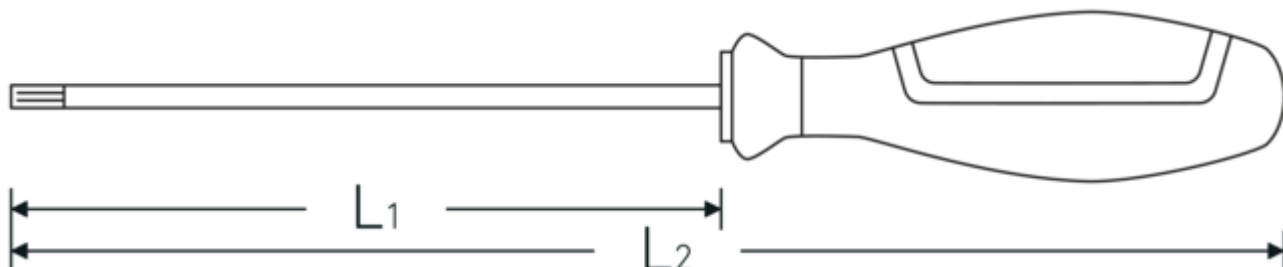

- per viti con profilo interno TORX®
- Chrome-Alloy-Steel
- lama brunita
- VDE isolato fino a 1000 V
- DIN EN 60900
- #T; AC/1000 V

Vantaggi.

per viti con profilo interno TORX®

Caratteristiche del prodotto.

SICUREZZA.

Le lame sono realizzate in una lega d'acciaio al cromo di alta qualità, temperate e ancorate inseparabilmente all'impugnatura.

ROBUSTEZZA.

Che siano a croce o intaglio, le punte ruvide delle lame trasferiscono anche grandi coppie di serraggio sulle viti in modo preciso e sicuro.

Disegno tecnico.

Attributi tecnici.

Profilo di uscita	TORX®
DIN	DIN EN 60900
Dimensioni Profilo di uscita	T25
L1	100 mm
L2	205 mm

Dati logistici.

Profondità mm (IFS)	205
Larghezza mm (IFS)	27
Altezza mm (IFS)	27
Lunghezza (imballata, mm)	210
Larghezza (imballata, mm)	110
Altezza (imballata, mm)	63
Volume (imballato, dm3)	1.4553 dm3
N° Art.	46753025
Peso (lordo, kg)	0,595
Peso PAP (kg)	0,073
Peso PVC (kg)	0,000
GTIN	4018754279173
Paese di origine	GERMANY
Regione di origine	Nordrhein-Westfalen
RAEE/Legge sull'elettricità	nicht ear-pflichtig
N. tariffa doganale	82054000
Standard di imballaggio	10
Peso [mm]	51 g