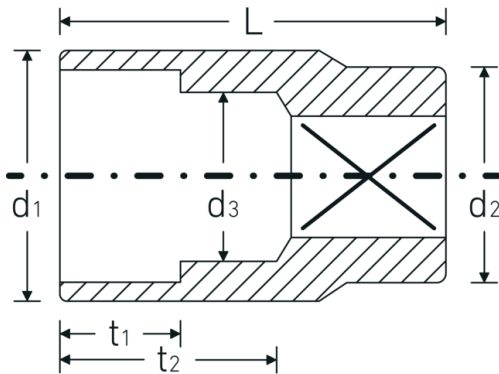

### Label.

3/8 " Socket Wrench size 13mm L.30mm

## Technical Drawing.

## Technical Attributes.

Drive profile	bi-hex AS-Drive®
Internal square drive (inch)	3/8 "
d1	18 mm
d2	17,5 mm
d3	12 mm
DIN	DIN 3124 / ISO 2725-1, ASME B 107.5M, DIN EN 3709
Length mm (L)	30 mm
Width across flats [mm]	13 mm

## Logistics data.

Depth mm (IFS)	24
Width mm (IFS)	19
Height mm (IFS)	19
Length (packed, mm)	96
Width (packed, mm)	20
Height (packed, mm)	25
Volume (packed, dm3)	0.048 dm3
Product no.	02010013
Weight (gross, kg)	0,305