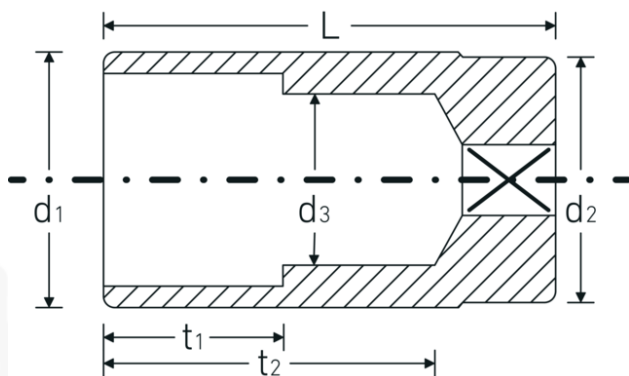

Topnøglehoveder

51

Art. nr. 03020024
GTIN 4018754005673
Model 51 24

Betegnelse. 1/2 " Topnøgleindsats St. mm L.83mm

Egenskaber.

- lang
- DIN 3124/ISO 2725-1, DIN EN 3710, DIN EN 3709, ASME B 107.5M
- HPQ®-stål, forkromet

Fordele.

lang

Teknisk tegning.

Tekniske egenskaber.

Udgangsprofil	Dobbeltsekskant AS-drive
Firkantet drev indvendigt (tommer)	1/2 "
d1	32 mm
d2	30 mm
d3	21 mm
DIN	DIN 3124 / ISO 2725-1, DIN EN 3710, DIN EN 3709, ASME B 107.5M
Længde mm (L)	83 mm
Bredde på tværs af flader [mm]	24 mm
t1	35 mm
t2	66,1 mm

Logistiske data.

Dybde mm (IFS)	83
Bredde mm (IFS)	33
Højde mm (IFS)	33
Længde (pakket, mm)	168
Bredde (pakket, mm)	87
Højde (pakket, mm)	34
Volumen (pakket, dm ³)	0.496944 dm ³
Art. nr.	03020024
Vægt (brutto, kg)	1,256
Vægt PAP (kg)	0,000
Vægt PVC (kg)	0,009
GTIN	4018754005673
Oprindelsesland	GERMANY
Oprindelsesregion	Nordrhein-Westfalen
WEEE/ElektroG	nicht ear-pflichtig
Toldtarif nr.	82042000
Standard for pakning	5
Vægt (g)	251 g

Varianter.

Art. nr.	Model nr. (ERP)	Betegnelse	GTIN
03020010	51 10	1/2 " Topnøgleindsats St. mm L.83mm	4018754167678
03020013	51 13	1/2 " Topnøgleindsats St. mm L.83mm	4018754005574
03020014	51 14	1/2 " Topnøgleindsats St. mm L.83mm	4018754005581
03020015	51 15	1/2 " Topnøgleindsats St. mm L.83mm	4018754005598
03020016	51 16	1/2 " Topnøgleindsats St. mm L.83mm	4018754005604
03020216	51 16-5/8	1/2 " Topnøgleindsats St. mm/" L.83mm	4018754005741
03020017	51 17	1/2 " Topnøgleindsats St. mm L.83mm	4018754005611
03020018	51 18	1/2 " Topnøgleindsats St. mm L.83mm	4018754005628
03020019	51 19	1/2 " Topnøgleindsats St. mm L.83mm	4018754005635
03020208	51 20,8-13/16	1/2 " Topnøgleindsats St. mm/" L.83mm	4018754005734
03020021	51 21	1/2 " Topnøgleindsats St. mm L.83mm	4018754005642
03020022	51 22	1/2 " Topnøgleindsats St. mm L.83mm	4018754005659
03020024	51 24	1/2 " Topnøgleindsats St. mm L.83mm	4018754005673
03020026	51 26	1/2 " Topnøgleindsats St. mm L.83mm	4018754005680