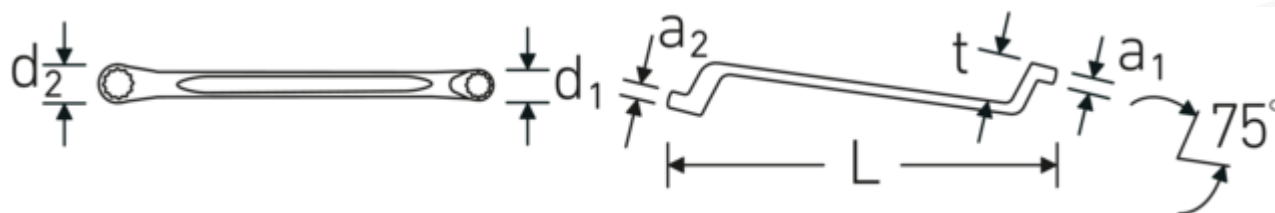

Dwustronne klucze oczkowe

StahlwilleSTABIL®20

Art. nr 41040810
GTIN 4018754020812
Modelka StahlwilleSTABIL 20 8 x 10

Oznaczenie. Zestaw dwustronnych kluczy oczkowych StahlwilleSTABIL Wi. 8 x 10 mm Dł.180mm

Właściwości. StahlwilleSTABIL®

- głębokoodsadzone
- DIN 838/ISO 10104
- stal stopowa chromowa, chromowane

Zalety.

głęboko odsadzone

Rysunek techniczny.

Atrybuty techniczne.

a1	7 mm
a2	9 mm
Profil wyjściowy	Nasadka podwójna sześciokątna AS-drive

Dane logistyczne.

Głębokość mm (IFS)	189
Szerokość mm (IFS)	16
Wysokość mm (IFS)	23

d1	13,1 mm	Długość (w opakowaniu, mm)	200
d2	15,8 mm	Szerokość (w opakowaniu, mm)	70
Długość mm (L)	180 mm	Wysokość (w opakowaniu, mm)	36
Szerokość w poprzek mieszkań 1 [mm]	8 mm	Objętość (w opakowaniu, dm ³)	0.504 dm ³
Pozycja pierścienia	75 °	Art. nr	41040810
Szerokość w poprzek mieszkań 2 [mm]	10 mm	Waga (brutto, kg)	0,610
t	21 mm	Waga PAP (kg)	0,000
		Waga PVC (kg)	0,009
		GTIN	4018754020812
		Kraj pochodzenia	GERMANY
		Region pochodzenia	Nordrhein-Westfalen
		WEEE/ElektroG	nicht ear-pflichtig
		Nr taryfy celnej	82041100
		Standard pakowania	10
		Waga (g)	61 g