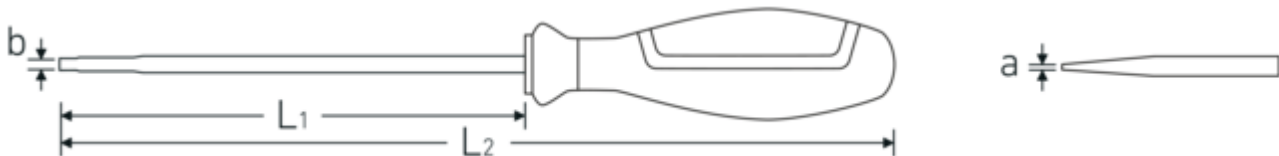

VDE slotted screwdriver

4661 VDE

Product no. **46613065**
 GTIN **4018754338122**
 Model **4661 VDE 6**
SCHLITZSCHRAUBENDREHER
6,5

Label. VDE slotted screwdriver 1,5mm x 6,5mm L.150mm

Technical Drawing.

Technical Attributes.

a	1,5 mm
Drive profile	Slot
Width mm (b)	6,5 mm
DIN	DIN EN 60900
Size	6
L1	150 mm
L2	265 mm

Logistics data.

Depth mm (IFS)	262
Width mm (IFS)	34
Height mm (IFS)	34
Length (packed, mm)	265
Width (packed, mm)	115
Height (packed, mm)	73
Volume (packed, dm ³)	2.224675 dm ³
Product no.	46613065
Weight (gross, kg)	1,188
Weight PAP (kg)	0,102
Weight PVC (kg)	0,000
GTIN	4018754338122
Country of origin	GERMANY
Region of origin	Nordrhein-Westfalen

WEEE/ElektroG	nicht ear-pflichtig
Customs tariff no.	82054000
Packing standard	10
Weight	125 g

Variants.

Product no.	Art. no. (ERP)	Description	GTIN
46613035	4661 VDE 3 SCHLITZSCHRAUBENDREHER 3,5	VDE slotted screwdriver 0,6mm x 3,5mm L.100mm	4018754338092
46613040	4661 VDE 4 SCHLITZSCHRAUBENDREHER 4,0	VDE slotted screwdriver 0,8mm x 4,0mm L.100mm	4018754338108
46613055	4661 VDE 5 SCHLITZSCHRAUBENDREHER 5,5	VDE slotted screwdriver 1,0mm x 5,5mm L.125mm	4018754338115
46613065	4661 VDE 6 SCHLITZSCHRAUBENDREHER 6,5	VDE slotted screwdriver 1,5mm x 6,5mm L.150mm	4018754338122