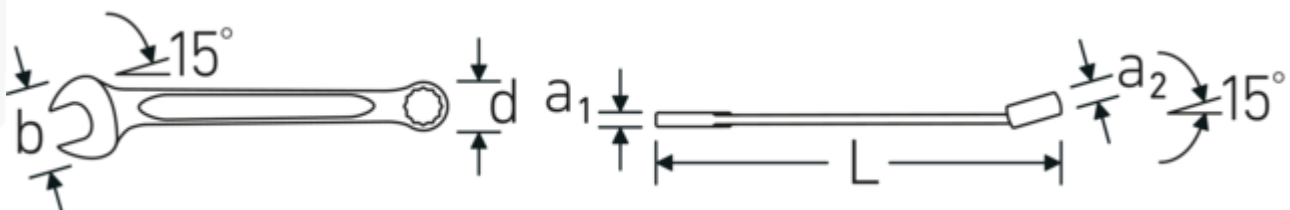

Ringmaulschlüssel OPEN BOX, zöllig

OPEN BOX 13a

Art.-Nr. 40484848
GTIN 4018754020256
Modell OPEN BOX 13a 1

Bezeichnung. Ringmaulschlüssel SW 1 " L.300mm

Eigenschaften.

- **zöllige, gleiche** Schlüsselweiten
- Ringseite gerade, Maulseite 15° abgewinkelt
- Ring mit Doppelsechskant und AS-Drive® Profil
- stabile, schlanke und leichte Konstruktion
- hohe Biegefestigkeit durch das Doppel-T-Profil
- verstärkte Verbindung zwischen Maul und Schaft
- griffige, angenehme Haptik durch das STAHLWILLE Rundfinish
- hoch belastbar und langlebig
- im Gesenk geschmiedet, gehärtet und im Ölbad abgekühlt
- Chrome Alloy Steel, verchromt
- DIN 3113 Form A / ISO 7738 Form A

Vorteile.

Hochwertiger Ringmaulschlüssel OPEN BOX, zöllig, Ring- und Maulseite 15° abgewinkelt, Länge 300 mm, DIN 3113 Form A / ISO 7738 Form A, Chrome Alloy Steel, 40484848.

Technische Zeichnung.

Technische Attribute.

a1	8,4 mm
a2	14,5 mm
Breite mm (b)	55 mm
d	37,2 mm
DIN	DIN 3113 Form A / ISO 7738 Form A
Länge mm (L)	300 mm
Legierung	Chrome Alloy Steel
Maulstellung	15 °
Oberfläche	verchromt
Ringstellung	15 °
Schlüsselweite 1 [Zoll]	1 "
Schlüsselweite 2 [Zoll]	1 "

Logistikdaten.

Tiefe mm (IFS)	302
Breite mm (IFS)	54
Höhe mm (IFS)	22
Länge (verpackt, mm)	310
Breite (verpackt, mm)	70
Höhe (verpackt, mm)	55
Volumen (verpackt, dm3)	1.1935 dm3
Art.-Nr.	40484848
Gewicht (brutto, kg)	1,430
Gewicht PAP (kg)	0,000
Gewicht PVC (kg)	0,016
GTIN	4018754020256
Ursprungsland	GERMANY
Ursprungsregion	Nordrhein-Westfalen
WEEE/ElektroG	nicht ear-pflichtig
Zolltarifnr.	82041100
Packnorm	5
Gewicht (g)	286 g