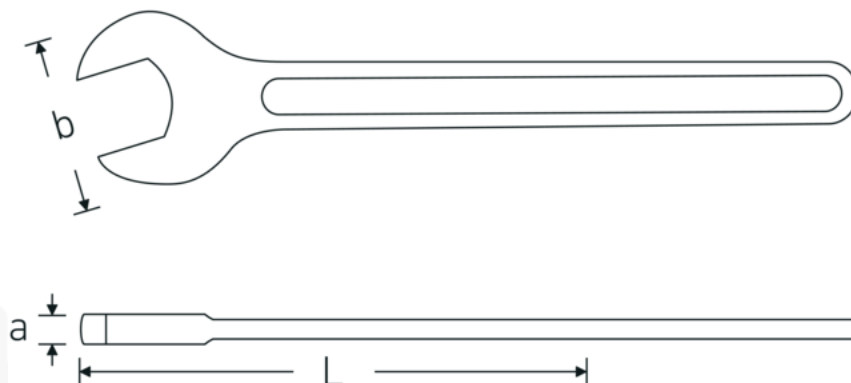

## Einmaulschlüssel, metrisch

**4004**

Art.-Nr. **40040850**

GTIN **4018754018444**

Modell **4004 85**

**Bezeichnung.** Einmaulschlüssel SW 85mm L.690mm

**Eigenschaften.**

- Spezialstahl, stahlgrau
- DIN 894 bis 85 mm

### Vorteile.

DIN 894 bis 85 mm.

### Technische Zeichnung.

### Technische Attribute.

a	23 mm
Breite mm (b)	173 mm