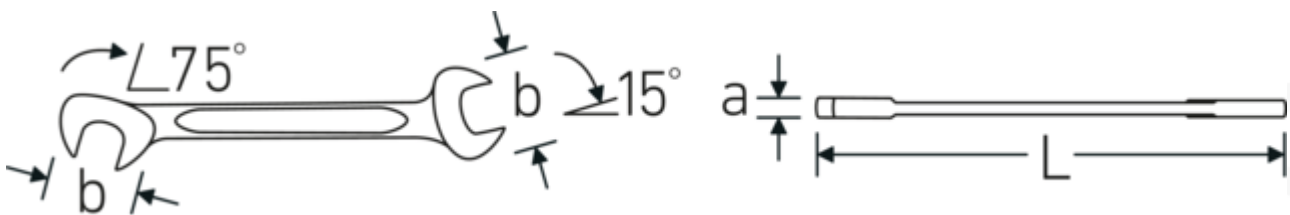

**Doppelmaulschlüssel klein ELECTRIC,  
metrisch**

**ELECTRIC 12**

Art.-Nr. **40061313**  
GTIN **4018754018642**  
Modell **ELECTRIC 12 13**

**Bezeichnung.**

Doppelmaulschlüssel klein SW 13 mm L.131mm

**Eigenschaften.**

- **metrische, gleiche** Schlüsselweiten
- gerade Ausführung, Maulstellung 15° und 75°
- stabile, schlanke und leichte Konstruktion
- hohe Biegefestigkeit durch Doppel-T-Profil
- griffige, hautsympatische Oberfläche durch STAHLOWILLE Rundfinish
- extrem belastbar, außergewöhnlich langlebig
- im Gesenk geschmiedet, gehärtet und im Ölbad abgekühlt
- Chrome Alloy Steel, verchromt

**Technische Zeichnung.**

**Technische Attribute.**

a	3 mm
Breite mm (b)	28,3 mm
Länge mm (L)	131 mm
Legierung	Chrome Alloy Steel
Maulstellung	15/75 °
Oberfläche	verchromt

**Logistikdaten.**

Tiefe mm (IFS)	131
Breite mm (IFS)	29
Höhe mm (IFS)	3
Länge (verpackt, mm)	140
Breite (verpackt, mm)	70
Höhe (verpackt, mm)	20

<b>Schlüsselweite 1 [mm]</b>	13 mm	<b>Volumen (verpackt, dm3)</b>	0.196 dm3
<b>Schlüsselweite 2 [mm]</b>	13 mm	<b>Art.-Nr.</b>	40061313
		<b>Gewicht (brutto, kg)</b>	0,375
		<b>Gewicht PAP (kg)</b>	0,000
		<b>Gewicht PVC (kg)</b>	0,004
		<b>GTIN</b>	4018754018642
		<b>Ursprungsland</b>	GERMANY
		<b>Ursprungsregion</b>	Nordrhein-Westfalen
		<b>WEEE/ElektroG</b>	nicht ear-pflichtig
		<b>Zolltarifnr.</b>	82041100
		<b>Packnorm</b>	10
		<b>Gewicht (g)</b>	37 g