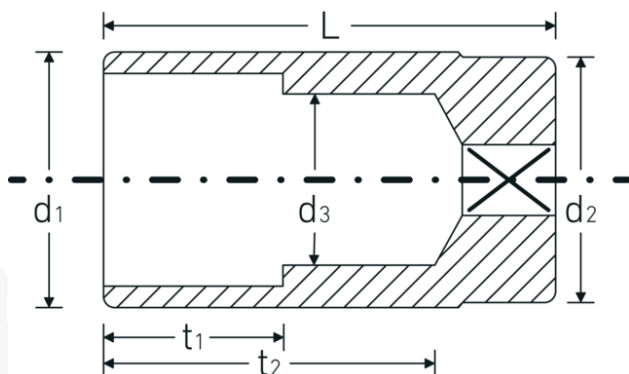

Topnøglehoveder

51a

Art. nr. **03420060**
GTIN **4018754127160**
Model **51 A 1 3/8**

Betegnelse. 1/2 " Topnøgleindsats St. 1 3/8" L.83mm

Egenskaber.

- lang
- ASME B 107.1, Fed. Spec. GGG-W-641, SAE AS 954-E
- HPQ®-stål, forkromet

Fordele.

lang

Teknisk tegning.

Tekniske egenskaber.

Udgangsprofil	Dobbeltsekskant AS-drive
Firkantet drev indvendigt (tommer)	1/2 "
d1	46 mm
d2	44 mm
d3	33,7 mm
Længde mm (L)	83 mm
Bredde på tværs af flader [tommer]	1 3/8 "
t1	35 mm
t2	62,2 mm

Logistiske data.

Dybde mm (IFS)	83
Bredde mm (IFS)	46
Højde mm (IFS)	46
Længde (pakket, mm)	290
Bredde (pakket, mm)	50
Højde (pakket, mm)	46
Volumen (pakket, dm3)	0.667 dm3
Art. nr.	03420060
Vægt (brutto, kg)	2,551
Vægt PAP (kg)	0,000
Vægt PVC (kg)	0,011
GTIN	4018754127160
Oprindelsesland	GERMANY
Oprindelsesregion	Nordrhein-Westfalen
WEEE/ElektroG	nicht ear-pflichtig
Toldtarif nr.	82042000
Standard for pakning	5
Vægt (g)	506 g

Varianter.

Art. nr.	Model nr. (ERP)	Betegnelse	GTIN
03420024	51 A 3/8	1/2 " Topnøgleindsats St. 3/8" L.83mm	4018754127108
03420028	51 A 7/16	1/2 " Topnøgleindsats St. 7/16" L.83mm	4018754127115
03420032	51 A 1/2	1/2 " Topnøgleindsats St. 1/2" L.83mm	4018754008025
03420034	51 A 9/16	1/2 " Topnøgleindsats St. 9/16" L.83mm	4018754008032
03420036	51 A 5/8	1/2 " Topnøgleindsats St. 5/8" L.83mm	4018754008049
03420038	51 A 11/16	1/2 " Topnøgleindsats St. 11/16" L.83mm	4018754008056
03420040	51 A 3/4	1/2 " Topnøgleindsats St. 3/4" L.83mm	4018754008063
03420042	51 A 13/16	1/2 " Topnøgleindsats St. 13/16" L.83mm	4018754127122
03420044	51 A 7/8	1/2 " Topnøgleindsats St. 7/8" L.83mm	4018754008070
03420046	51 A 15/16	1/2 " Topnøgleindsats St. 15/16" L.83mm	4018754008087
03420048	51 A 1	1/2 " Topnøgleindsats St. 1" L.83mm	4018754008094
03420050	51 A 1 1/16	1/2 " Topnøgleindsats St. 1 1/16" L.83mm	4018754008100
03420052	51 A 1 1/8	1/2 " Topnøgleindsats St. 1 1/8" L.83mm	4018754008117
03420054	51 A 1 3/16	1/2 " Topnøgleindsats St. 1 3/16" L.83mm	4018754127139