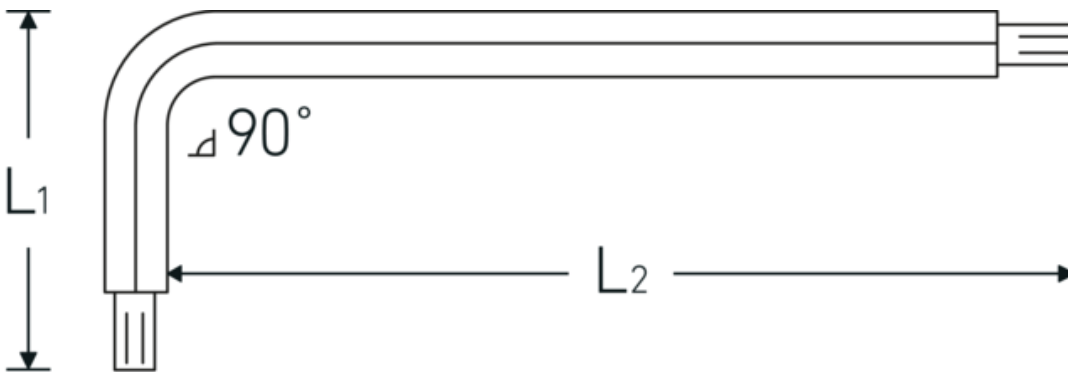

10767

Product no. **43263003**
 GTIN **4018754332793**
 Model **10767 3 KUGELKOPF-
 WINKELSCHRAUBENDREHER
 SECHSKANT**

Label. Hex ballpoint L-wrench Hex drive 3mm L.20mm x 124mm

Technical Drawing.

Technical Attributes.

Drive profile	hex
External hex drive (mm)	3 mm
L1	20 mm
L2	124 mm

Logistics data.

Depth mm (IFS)	125
Width mm (IFS)	22
Height mm (IFS)	3
Length (packed, mm)	125
Width (packed, mm)	22
Height (packed, mm)	3
Volume (packed, dm ³)	0.00825 dm ³
Product no.	43263003
Weight (gross, kg)	0,088

Variants.

Product no.	Art. no. (ERP)	Description	GTIN
43263130	10767 1.3MM 0.050 ZOLL KUGELKOPF- WINKELSCHRAUBENDREHER SECHSKANT	Hex ballpoint L-wrench Hex drive 1,3mm L.12mm x 72mm	4018754332755
43263015	10767 1.5 KUGELKOPF- WINKELSCHRAUBENDREHER SECHSKANT	Hex ballpoint L-wrench Hex drive 1,5mm L.14mm x 89mm	4018754332762
43263002	10767 2 KUGELKOPF- WINKELSCHRAUBENDREHER SECHSKANT	Hex ballpoint L-wrench Hex drive 2mm L.16mm x 99mm	4018754332779
43263025	10767 2.5 KUGELKOPF- WINKELSCHRAUBENDREHER SECHSKANT	Hex ballpoint L-wrench Hex drive 2,5mm L.18mm x 112mm	4018754332786
43263003	10767 3 KUGELKOPF- WINKELSCHRAUBENDREHER SECHSKANT	Hex ballpoint L-wrench Hex drive 3mm L.20mm x 124mm	4018754332793
43263004	10767 4 KUGELKOPF- WINKELSCHRAUBENDREHER SECHSKANT	Hex ballpoint L-wrench Hex drive 4mm L.25mm x 138mm	4018754332809
43263005	10767 5 KUGELKOPF- WINKELSCHRAUBENDREHER SECHSKANT	Hex ballpoint L-wrench Hex drive 5mm L.28mm x 158mm	4018754332816
43263006	10767 6 KUGELKOPF- WINKELSCHRAUBENDREHER SECHSKANT	Hex ballpoint L-wrench Hex drive 6mm L.32mm x 178mm	4018754332823
43263008	10767 8 KUGELKOPF- WINKELSCHRAUBENDREHER SECHSKANT	Hex ballpoint L-wrench Hex drive 8mm L.36mm x 198mm	4018754332830
43263010	10767 10 KUGELKOPF- WINKELSCHRAUBENDREHER SECHSKANT	Hex ballpoint L-wrench Hex drive 10mm L.40mm x 222mm	4018754332847
43263012	10767 12 KUGELKOPF- WINKELSCHRAUBENDREHER SECHSKANT	Hex ballpoint L-wrench Hex drive 12mm L.45mm x 248mm	4018754332854