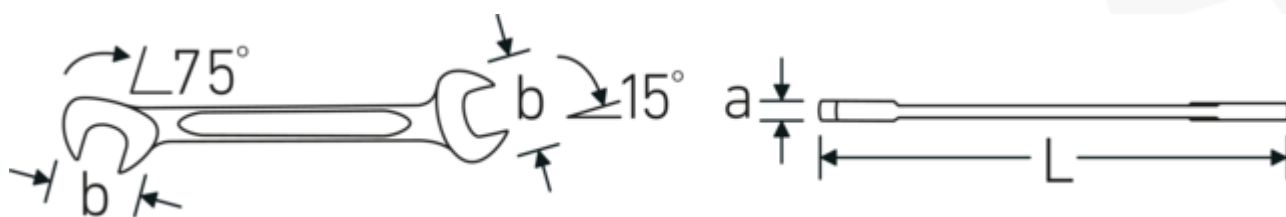

Petites clés à fourches doubles ELECTRIC

ELECTRIC 12

Réf. n° **40061313**
GTIN **4018754018642**
Modèle **ELECTRIC 12 13**

Désignation.

Clé à fourche doubles petite ELECTRIC Taille 13 mm L.131 mm

Caractéristiques.

- Version droite, position de la mâchoire à 15° et 75°
- construction intelligente stable, mince et légère
- résistance élevée à la flexion grâce au profil en double T
- maniable, surface agréable pour la peau grâce à la finition ronde de STAHLWILLE
- extrêmement résistante, durée de vie exceptionnelle
- forgée dans une matrice, trempée et refroidie dans un bain d'huile
- Chrome-Alloy-Steel, chromé

Dessin technique.

Attributs techniques.

a	3 mm
Largeur mm (b)	28,3 mm
Longueur mm (L)	131 mm
Angle de la mâchoire	15/75 °
Ouverture 1 [mm]	13 mm
Ouverture 2 [mm]	13 mm

Données logistiques.

Profondeur mm (IFS)	131
Largeur	29
Hauteur mm (IFS)	3
Longueur (emballé, mm)	140
Largeur (emballé, mm)	70
Hauteur (emballé, mm)	20

40061414

ELECTRIC 12 14

Clé à fourche doubles petite ELECTRIC
Taille 14 mm L.131mm

4018754018659

Code GTIN.

4 018754 018642

STAHLWILLE Eduard Wille GmbH & Co. KG

Lindenallee 27 · 42349 Wuppertal · Allemagne · Tél.: +49 202 4791-0 · Fax: +49 202 4791-200