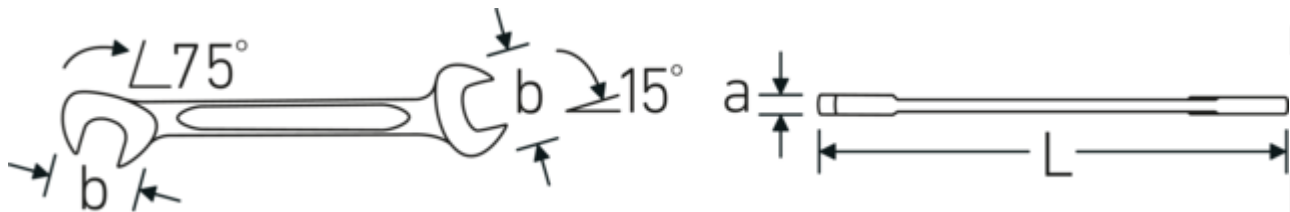

**Dubbele steeksleutel klein ELECTRIC,
imperiaal**

ELECTRIC 12a

Artikelnr. **40461313**
GTIN **4018754019946**
Model **ELECTRIC 12a 13/64**

Aanwijzing. Dubbele steeksleutel klein ELECTRIC M. 13/64 " L.78mm

Eigenschappen. • Chrome-Alloy-Steel, verchromd

Technische tekening.

Technische kenmerken.

a	2 mm
Breedte mm (b)	12,6 mm
Lengte mm (L)	78 mm
Positie bek	15/75 °
Breedte over vlakken 1 [inch]	13/64 "
Breedte over flats 2 [inch]	13/64 "

Logistieke gegevens.

Diepte mm (IFS)	78
Breedte mm (IFS)	13
Hoogte mm (IFS)	2
Lengte (verpakt, mm)	90
Breedte (verpakt, mm)	40
Hoogte (verpakt, mm)	10
Volume (verpakt, dm3)	0.036 dm3
Artikelnr.	40461313
Gewicht (bruto, CG)	0,073
Gewicht PAP (CG)	0,000
Gewicht PVC (CG)	0,002