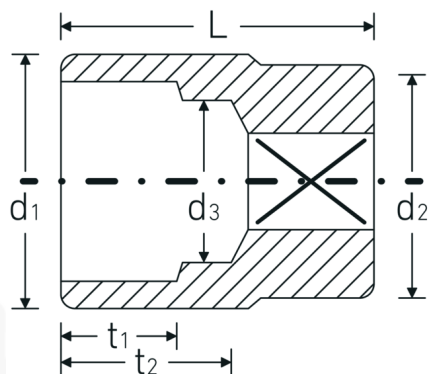

## Socket

60

Product no. **06010041**  
GTIN **4018754009916**  
Model **60 41**

**Label.** 1 " Socket Spanner size 41mm L.70mm

**Features.**

- DIN 3124/ISO 2725-1
- AS-drive and HPQ® high performance steel up to 36 mm, chrome plated

## Technical Drawing.

## Technical Attributes.

Drive profile bi-hex AS-Drive®  
Internal square drive (inch) 1 "

## Logistics data.

Depth mm (IFS) 70  
Width mm (IFS) 56

<b>d1</b>	55,5 mm	<b>Height mm (IFS)</b>	56
<b>d2</b>	48 mm	<b>Length (packed, mm)</b>	71
<b>d3</b>	36 mm	<b>Width (packed, mm)</b>	57
<b>DIN</b>	DIN 3124 / ISO 2725-1	<b>Height (packed, mm)</b>	57
<b>Length mm (L)</b>	70 mm	<b>Volume (packed, dm3)</b>	0.230679 dm3
<b>Width across flats [mm]</b>	41 mm	<b>Art. no.</b>	06010041
<b>t1</b>	30 mm	<b>Weight (gross, kg)</b>	0,530
<b>t2</b>	37,5 mm	<b>Weight PAP (kg)</b>	0,000
		<b>Weight PVC (kg)</b>	0,007
		<b>GTIN</b>	4018754009916
		<b>Country of origin</b>	GERMANY
		<b>Region of origin</b>	Nordrhein-Westfalen
		<b>WEEE/ElektroG</b>	nicht ear-pflichtig
		<b>Customs tariff no.</b>	82042000
		<b>Packing standard</b>	1
		<b>Weight</b>	530 g