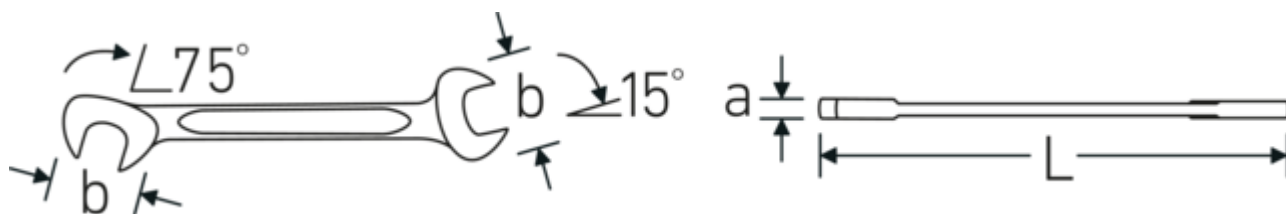

Chiavi piccole a due bocche ELECTRIC

ELECTRIC 12

Nr. art **40060505**
GTIN **4018754018567**
Modello **ELECTRIC 12 5**

Designazione.

Chiave fissa a due bocche piccola ELECTRIC Mis. 5 mm L.78mm

Descrizione.

- Chrome-Alloy-Steel, cromate

Disegno tecnico.

Attributi tecnici.

a	2 mm
Larghezza mm (b)	12,6 mm
Lunghezza mm (L)	78 mm
Posizione della bocca	15/75 °
Larghezza tra le piastre 1 [mm]	5 mm
Larghezza tra le piastre 2 [mm]	5 mm

Dati logistici.

Profondità mm (IFS)	78
Larghezza mm (IFS)	13
Altezza mm (IFS)	2
Lunghezza (imballata, mm)	90
Larghezza (imballata, mm)	40
Altezza (imballata, mm)	10
Volume (imballato, dm3)	0.036 dm3
N° Art.	40060505
Peso (lordo, kg)	0,073
Peso PAP (kg)	0,000
Peso PVC (kg)	0,002