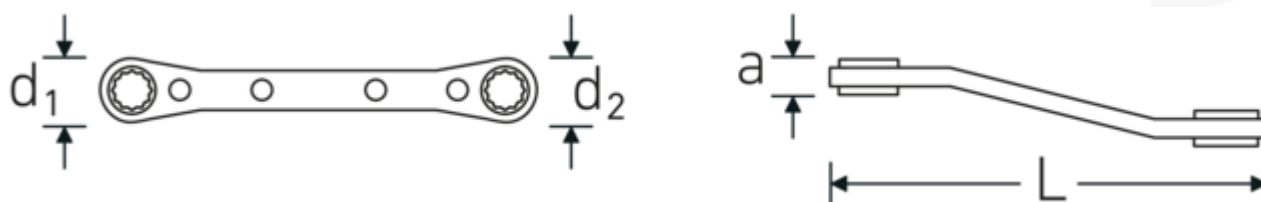

Rysunek techniczny.

Atrybuty techniczne.

a	9 mm
Profil wyjściowy	Nasadka podwójna sześciokątna AS-drive

Dane logistyczne.

Głębokość mm (IFS)	108
Szerokość mm (IFS)	18
Wysokość mm (IFS)	10