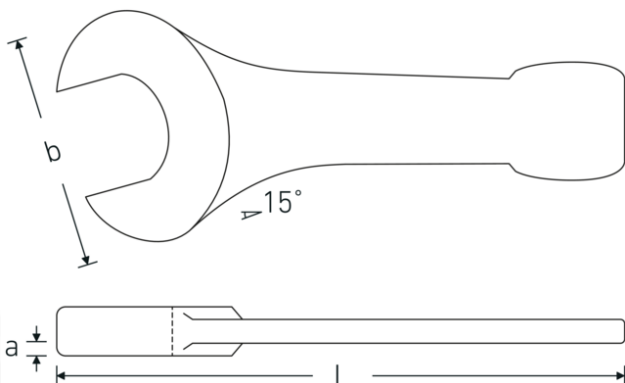

## Schlagmaulschlüssel

4204

Art.-Nr. 42040085

GTIN 4018754023783

Modell 4204 85

**Bezeichnung.** Schlagmaulschlüssel SW 85mm L.408mm

**Eigenschaften.**

- Spezialstahl, stahlgrau
- DIN 133

### Technische Zeichnung.

### Technische Attribute.

**a** 34 mm  
**Breite mm (b)** 174 mm

### Logistikdaten.

**Tiefe mm (IFS)** 410  
**Breite mm (IFS)** 175

<b>DIN</b>	DIN 133	<b>Höhe mm (IFS)</b>	35
<b>Länge mm (L)</b>	408 mm	<b>Länge (verpackt, mm)</b>	410
<b>Legierung</b>	Spezialstahl	<b>Breite (verpackt, mm)</b>	175
<b>Oberfläche</b>	stahlgrau	<b>Höhe (verpackt, mm)</b>	35
<b>Schlüsselweite 1 [mm]</b>	85 mm	<b>Volumen (verpackt, dm3)</b>	2.51125 dm3
		<b>Art.-Nr.</b>	42040085
		<b>Gewicht (brutto, kg)</b>	5,935
		<b>Gewicht PAP (kg)</b>	0,000
		<b>Gewicht PVC (kg)</b>	0,000
		<b>GTIN</b>	4018754023783
		<b>Ursprungsland</b>	GERMANY
		<b>Ursprungsregion</b>	Nordrhein-Westfalen
		<b>WEEE/ElektroG</b>	nicht ear-pflichtig
		<b>Zolltarifnr.</b>	82041100
		<b>Packnorm</b>	1
		<b>Gewicht (g)</b>	5871 g