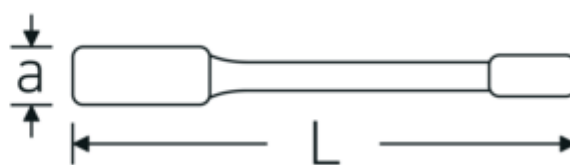

Llaves de percusión con boca en estrella

4205

Núm. art. **42050042**
GTIN **4018754024186**
Modelo **4205 42**

Designación. Llave de anillo de impacto SW 42mm L.225mm

Descripción.

- DIN 7444
- acero especial, gris acero

Ventajas.

DIN 7444

Dibujo técnico.

Atributos técnicos.

a	20,5 mm
Anchura mm (b)	66 mm
DIN	DIN 7444
Longitud mm (L)	225 mm
Anchura de los planos 1 [mm]	42 mm

Datos logísticos.

Profundidad mm (IFS)	230
Anchura mm (IFS)	66
Altura mm (IFS)	20
Longitud (empaquetada, mm)	231
Anchura (empaquetada, mm)	67
Altura en pulgadas	21

Variantes.

Núm. art.	Número de artículo (ERP)	Designación	GTIN
42050024	4205 24	Llave de anillo de impacto SW 24mm L.160mm	4018754024063
42050026	4205 26	Llave de anillo de impacto SW 26mm L.160mm	4018754024070
42050027	4205 27	Llave de anillo de impacto SW 27mm L.180mm	4018754024087
42050028	4205 28	Llave de anillo de impacto SW 28mm L.180mm	4018754024094
42050030	4205 30	Llave de anillo de impacto SW 30mm L.190mm	4018754024100
42050032	4205 32	Llave de anillo de impacto SW 32mm L.195mm	4018754024117
42050033	4205 33	Llave de anillo de impacto SW 33mm L.195mm	4018754024124
42050036	4205 36	Llave de anillo de impacto SW 36mm L.205mm	4018754024131
42050037	4205 37	Llave de anillo de impacto SW 37mm L.205mm	4018754024148
42050038	4205 38	Llave de anillo de impacto SW 38mm L.205mm	4018754024155
42050041	4205 41	Llave de anillo de impacto SW 41mm L.225mm	4018754024179
42050042	4205 42	Llave de anillo de impacto SW 42mm L.225mm	4018754024186
42050046	4205 46	Llave de anillo de impacto SW 46mm L.240mm	4018754024193
42050047	4205 47	Llave de anillo de impacto SW 47mm L.240mm	4018754024209