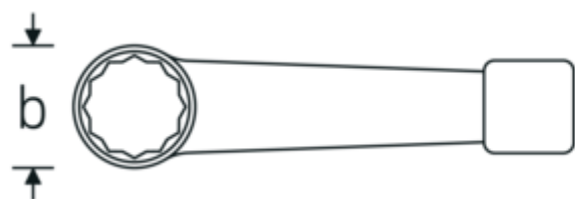

Llaves de percusión con boca en estrella

4205

Núm. art. **42050042**
GTIN **4018754024186**
Modelo **4205 42**

Designación. Llave de anillo de impacto SW 42mm L.225mm

Descripción.

- DIN 7444
- acero especial, gris acero

Ventajas.

DIN 7444

Dibujo técnico.

Atributos técnicos.

a	20,5 mm
Anchura mm (b)	66 mm
DIN	DIN 7444
Longitud mm (L)	225 mm
Anchura de los planos 1 [mm]	42 mm

Datos logísticos.

Profundidad mm (IFS)	230
Anchura mm (IFS)	66
Altura mm (IFS)	20
Longitud (empaquetada, mm)	231
Anchura (empaquetada, mm)	67
Altura en pulgadas	21

Variantes.

Núm. art.	Número de artículo (ERP)	Designación	GTIN
42050024	4205 24	Llave de anillo de impacto SW 24mm L.160mm	4018754024063
42050026	4205 26	Llave de anillo de impacto SW 26mm L.160mm	4018754024070
42050027	4205 27	Llave de anillo de impacto SW 27mm L.180mm	4018754024087
42050028	4205 28	Llave de anillo de impacto SW 28mm L.180mm	4018754024094
42050030	4205 30	Llave de anillo de impacto SW 30mm L.190mm	4018754024100
42050032	4205 32	Llave de anillo de impacto SW 32mm L.195mm	4018754024117
42050033	4205 33	Llave de anillo de impacto SW 33mm L.195mm	4018754024124
42050036	4205 36	Llave de anillo de impacto SW 36mm L.205mm	4018754024131
42050037	4205 37	Llave de anillo de impacto SW 37mm L.205mm	4018754024148
42050038	4205 38	Llave de anillo de impacto SW 38mm L.205mm	4018754024155
42050041	4205 41	Llave de anillo de impacto SW 41mm L.225mm	4018754024179
42050042	4205 42	Llave de anillo de impacto SW 42mm L.225mm	4018754024186
42050046	4205 46	Llave de anillo de impacto SW 46mm L.240mm	4018754024193
42050047	4205 47	Llave de anillo de impacto SW 47mm L.240mm	4018754024209