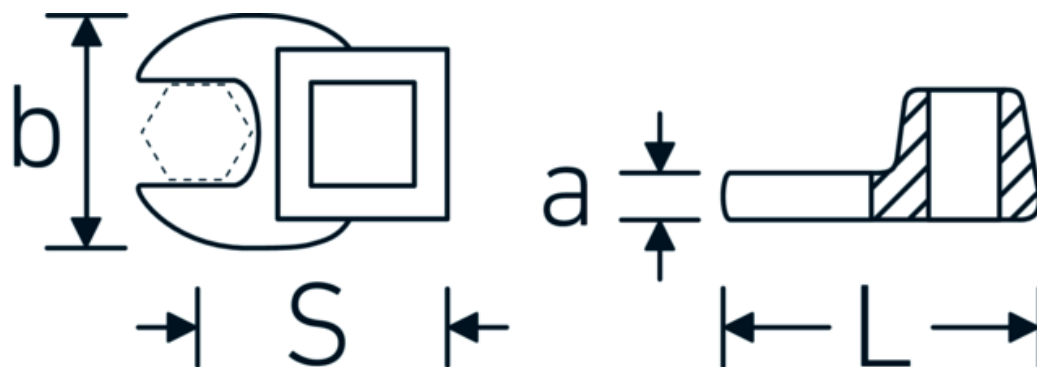

CROW-FOOT-nøgle, tommer

540a

Art. nr. 02500070
GTIN 4018754004829
Model 540 A 1 7/8

Betegnelse. 3/8 " CROW-FOOT-nøgle St. 1 7/8" L.72mm

Egenskaber.

- Chrome-Alloy-Steel, forkromet
- BEMÆRK! Ændrede indstillingsværdier på momentnøglen <!-- (se note side [170524]) -->

Teknisk tegning.

Tekniske egenskaber.

a	8 mm
Firkantet drev indvendigt (tommer)	3/8 "
Bredde mm (b)	82 mm
Længde mm (L)	72 mm
S	42 mm

Logistiske data.

Dybde mm (IFS)	72
Bredde mm (IFS)	82
Højde mm (IFS)	18
Længde (pakket, mm)	72
Bredde (pakket, mm)	82
Højde (pakket, mm)	18