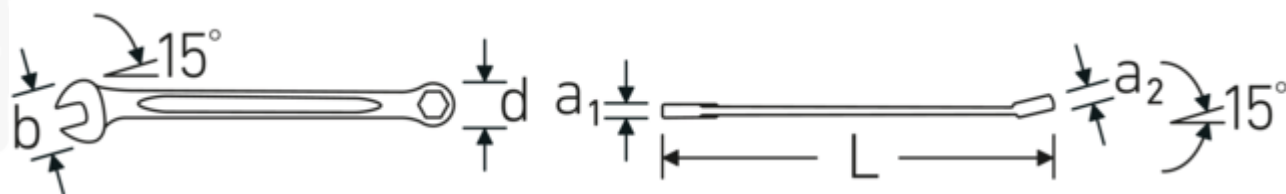

## Ventajas.

Made in Germany: STAHLWILLE Llaves combinadas OPEN-BOX , lado de la boca en estrella acodado 15 °, longitud 75 mm, ISO 3318, , 40093535

El proceso de fabricación especial permite anillos en estrella con paredes finas, perfectos para atornillar en lugares de difícil acceso

## Atributos técnicos.

a1	3 mm
a2	3,2 mm
Anchura mm (b)	10 mm
d	6,6 mm
DIN	ISO 3318
Longitud mm (L)	75 mm
Posición de la boca	15 °
Anchura de los planos 1 [mm]	3.5 mm
Posición del anillo	15 °
Anchura de los planos 2 [mm]	3.5 mm