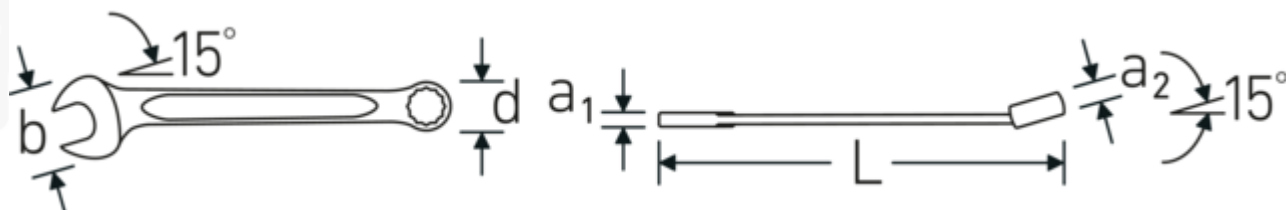

Llaves combinadas OPEN-BOX

OPEN BOX 13a

Núm. art. **40487272**
GTIN **4018754020362**
Modelo **OPEN BOX 13a 2**

Designación. Llave de anillo OPEN BOX SW 2 " L.530mm

Descripción. • Chrome-Alloy-Steel, cromadas

Ventajas.

Made in Germany: STAHLWILLE Llaves combinadas OPEN-BOX , lado de la boca en estrella acodado 15 °, longitud 530 mm, DIN 3113 Form A / ISO 7738 Form A, , 40487272

El proceso de fabricación especial permite anillos en estrella con paredes finas, perfectos para atornillar en lugares de difícil acceso

Dibujo técnico.

Atributos técnicos.

a1	14 mm
a2	21 mm
Anchura mm (b)	103 mm
d	74 mm
DIN	DIN 3113 Form A / ISO 7738 Form A
Longitud mm (L)	530 mm
Posición de la boca	15 °
Posición del anillo	15 °
Anchura de los planos 1 [pulgada]	2 "
Anchura de los planos 2 [pulgadas]	2 "

Datos logísticos.

Profundidad mm (IFS)	533
Anchura mm (IFS)	103
Altura mm (IFS)	40
Longitud (empaquetada, mm)	534
Anchura (empaquetada, mm)	104
Altura en pulgadas	41
Volumen (envasado, dm3)	2.276976 dm3
Núm. art.	40487272
Peso (bruto, kg)	1,625
Peso PAP (kg)	0,000
Peso PVC (kg)	0,020
GTIN	4018754020362
País de origen	GERMANY
Región de origen	Nordrhein-Westfalen
RAEE/Ley eléctrica	nicht ear-pflichtig
Arancel de aduanas núm.	82041100
Norma de embalaje	1
Peso	1700 g