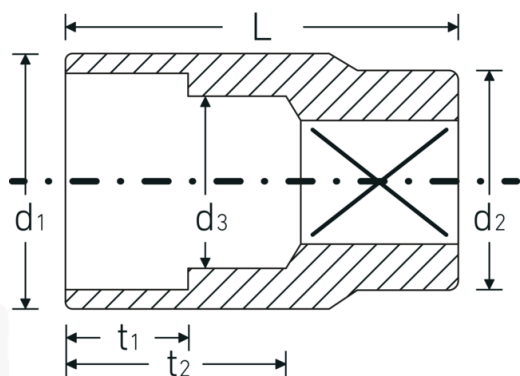

Dibujo técnico.

Atributos técnicos.

Perfil de salida AS-drive hexagonal

Datos logísticos.

Profundidad mm (IFS) 38

Anchura mm (IFS) 23