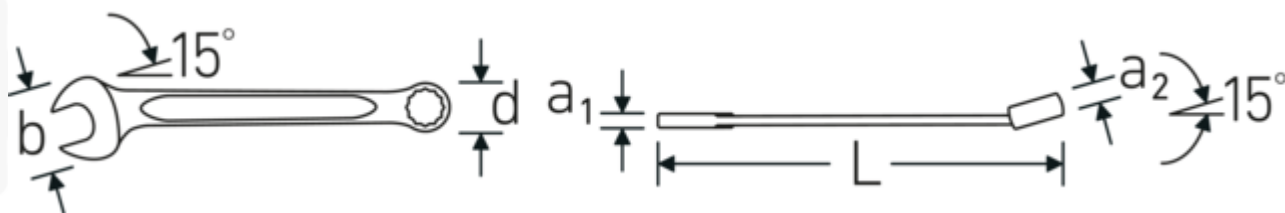

Vantaggi.

Made in Germany - STAHLWILLE Chiavi combinate OPEN BOX , lato anello 15 ° angolato, lunghezza 460 mm, DIN 3113 Form A / ISO 7738 Form A, , 40486060

Lo speciale processo di produzione consente di ottenere anelli a parete sottile, perfetti per l'avvitamento in punti difficilmente accessibili

Disegno tecnico.

Attributi tecnici.

a1	10 mm
a2	18 mm
Larghezza mm (b)	80 mm
d	49,3 mm
DIN	DIN 3113 Form A / ISO 7738 Form A
Lunghezza mm (L)	460 mm
Posizione della bocca	15 °
Posizione dell'anello	15 °
Larghezza tra i piatti 1 [pollice]	1 3/8 "
Larghezza tra i piatti 2 [pollici]	1 3/8 "