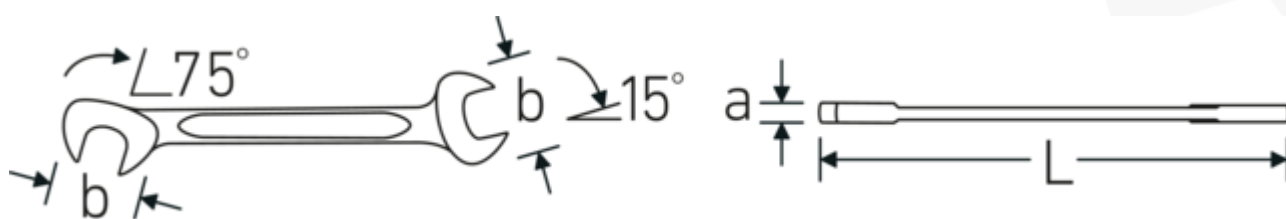

#### Désignation.

Clé à fourche doubles petite ELECTRIC Taille 3.2 mm L.70mm

#### Caractéristiques.

- Version droite, position de la mâchoire à 15° et 75°
- construction intelligente stable, mince et légère
- résistance élevée à la flexion grâce au profil en double T
- maniable, surface agréable pour la peau grâce à la finition ronde de STAHLWILLE
- extrêmement résistante, durée de vie exceptionnelle
- forgée dans une matrice, trempée et refroidie dans un bain d'huile
- Chrome-Alloy-Steel, chromé

#### Attributs techniques.

a	2 mm
Largeur mm (b)	10,5 mm
Longueur mm (L)	70 mm
Angle de la mâchoire	15/75 °
Ouverture 1 [mm]	3.2 mm
Ouverture 2 [mm]	3.2 mm