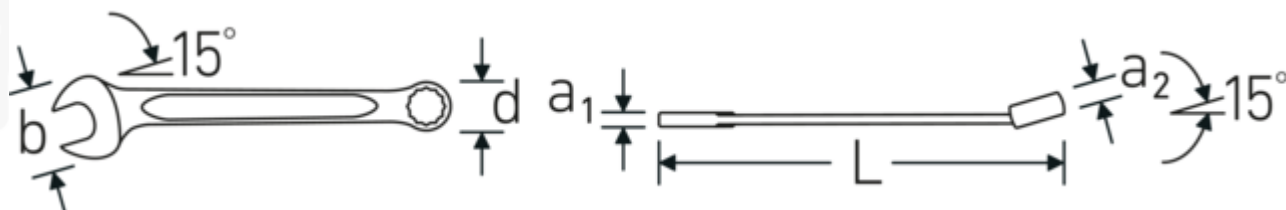

## Ventajas.

Made in Germany: STAHLWILLE Llaves combinadas OPEN-BOX , lado de la boca en estrella acodado 15 °, longitud 330 mm, DIN 3113 Form A / ISO 7738 Form A, , 40485252

Extremadamente resistente y duradero: más fuerte que cualquier tornillo

## Atributos técnicos.

a1	8,9 mm
a2	16 mm
Anchura mm (b)	64 mm
d	41,4 mm
DIN	DIN 3113 Form A / ISO 7738 Form A
Longitud mm (L)	330 mm
Posición de la boca	15 °
Posición del anillo	15 °
Anchura de los planos 1 [pulgada]	1 1/8 "
Anchura de los planos 2 [pulgadas]	1 1/8 "