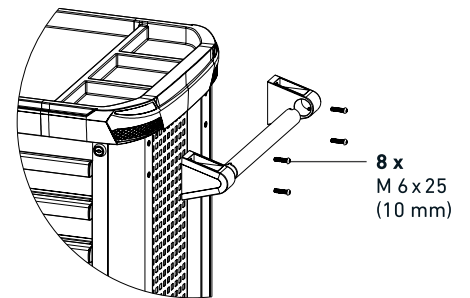

TTS93

Montageanleitung / installation manual

Code 81200154, 81200155, 81200156

Eine digitale Anleitung und weitere Infos finden Sie zum Download unter: www.stahlwille.de/de/downloads/bedienungsanleitungen/

The digital instruction manual and additional details can be found here: www.stahlwille.de/en/downloads/operating-instructions/

Ersatzteile TTS93 / Spare parts for the TTS93

Nr. / No.	Code	Beschreibung / Description	Menge / Quantity	93/6
1	81490001	R95 (2 x Bockrolle Ø 125mm, 2 x Lenkrolle mit Feststeller) / R93 (2 x fixed castors Ø 125 mm, 2 x swivel castors with brake)	1	1
2	90432707	93 Sch-75 Schwarz vor Baujahr 2024 / 93 Sch-75 black built before year 2024	1	4
2.1	90432752	93 Sch-75 Schwarz SL ab Baujahr 2024 / 93 Sch-75 black SL from built year 2024	1	4
3	90432708	93 Sch-155 Schwarz vor Baujahr 2024 / 93 Sch-155 black built before year 2024	1	1
3.1	90432753	93 Sch-155 Schwarz SL ab Baujahr 2024 / 93 Sch-155 black SL from built year 2024	1	1
4	90432709	93 Sch-205 Schwarz vor Baujahr 2024 / 93 Sch-205 black built before year 2024	1	1
4.1	90432754	93 Sch-205 Schwarz SL ab Baujahr 2024 / 93 Sch-205 black SL from built year 2024	1	1
5	90432637	93 Schienenpaar vor Baujahr 2024 / 93 pair of rails built before year 2024	1	6
5.1	90432775	93 Schienenpaar ab Baujahr 2024 / 93 pair of rails from built year 2024	1	6
6	90432638	93 Schloss mech. / 93 lock, mech.	1	1
7	90432710	93 Rammschutz Neutral / 93 impact protection neutral	1	4
8	90432706	93 Abdeckplatte Neutral / 93 cover neutral	1	1
9	90432644	93 Fahrgriff / 93 handle	1	2
9.1	90432658	93 Fahrgriff Schwarz* / 93 handle black*	1	2
10	81483004	PRH 925	1	1