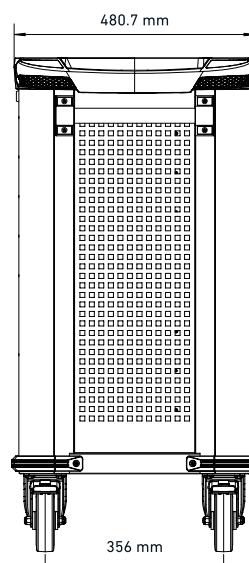

TTS93

Montageanleitung / installation manual

Code 81200154, 81200155, 81200156

Eine digitale Anleitung und weitere Infos finden Sie zum Download unter: www.stahlwille.de/de/downloads/bedienungsanleitungen/

The digital instruction manual and additional details can be found here: www.stahlwille.de/en/downloads/operating-instructions/

Ersatzteile TTS93 / Spare parts for the TTS93

Nr. / No.	Code	Beschreibung / Description	Menge / Quantity	93/6
1	81490001	R95 (2 x Bockrolle Ø 125mm, 2 x Lenkrolle mit Feststeller) / R93 (2 x fixed castors Ø 125 mm, 2 x swivel castors with brake)	1	1
2	90432707	93 Sch-75 Schwarz vor Baujahr 2024 / 93 Sch-75 black built before year 2024	1	4
2.1	90432752	93 Sch-75 Schwarz SL ab Baujahr 2024 / 93 Sch-75 black SL from built year 2024	1	4
3	90432708	93 Sch-155 Schwarz vor Baujahr 2024 / 93 Sch-155 black built before year 2024	1	1
3.1	90432753	93 Sch-155 Schwarz SL ab Baujahr 2024 / 93 Sch-155 black SL from built year 2024	1	1
4	90432709	93 Sch-205 Schwarz vor Baujahr 2024 / 93 Sch-205 black built before year 2024	1	1
4.1	90432754	93 Sch-205 Schwarz SL ab Baujahr 2024 / 93 Sch-205 black SL from built year 2024	1	1
5	90432637	93 Schienenpaar vor Baujahr 2024 / 93 pair of rails built before year 2024	1	6
5.1	90432775	93 Schienenpaar ab Baujahr 2024 / 93 pair of rails from built year 2024	1	6
6	90432638	93 Schloss mech. / 93 lock, mech.	1	1
7	90432710	93 Rammschutz Neutral / 93 impact protection neutral	1	4
8	90432706	93 Abdeckplatte Neutral / 93 cover neutral	1	1
9	90432644	93 Fahrgriff / 93 handle	1	2
9.1	90432658	93 Fahrgriff Schwarz* / 93 handle black*	1	2
10	81483004	PRH 925	1	1