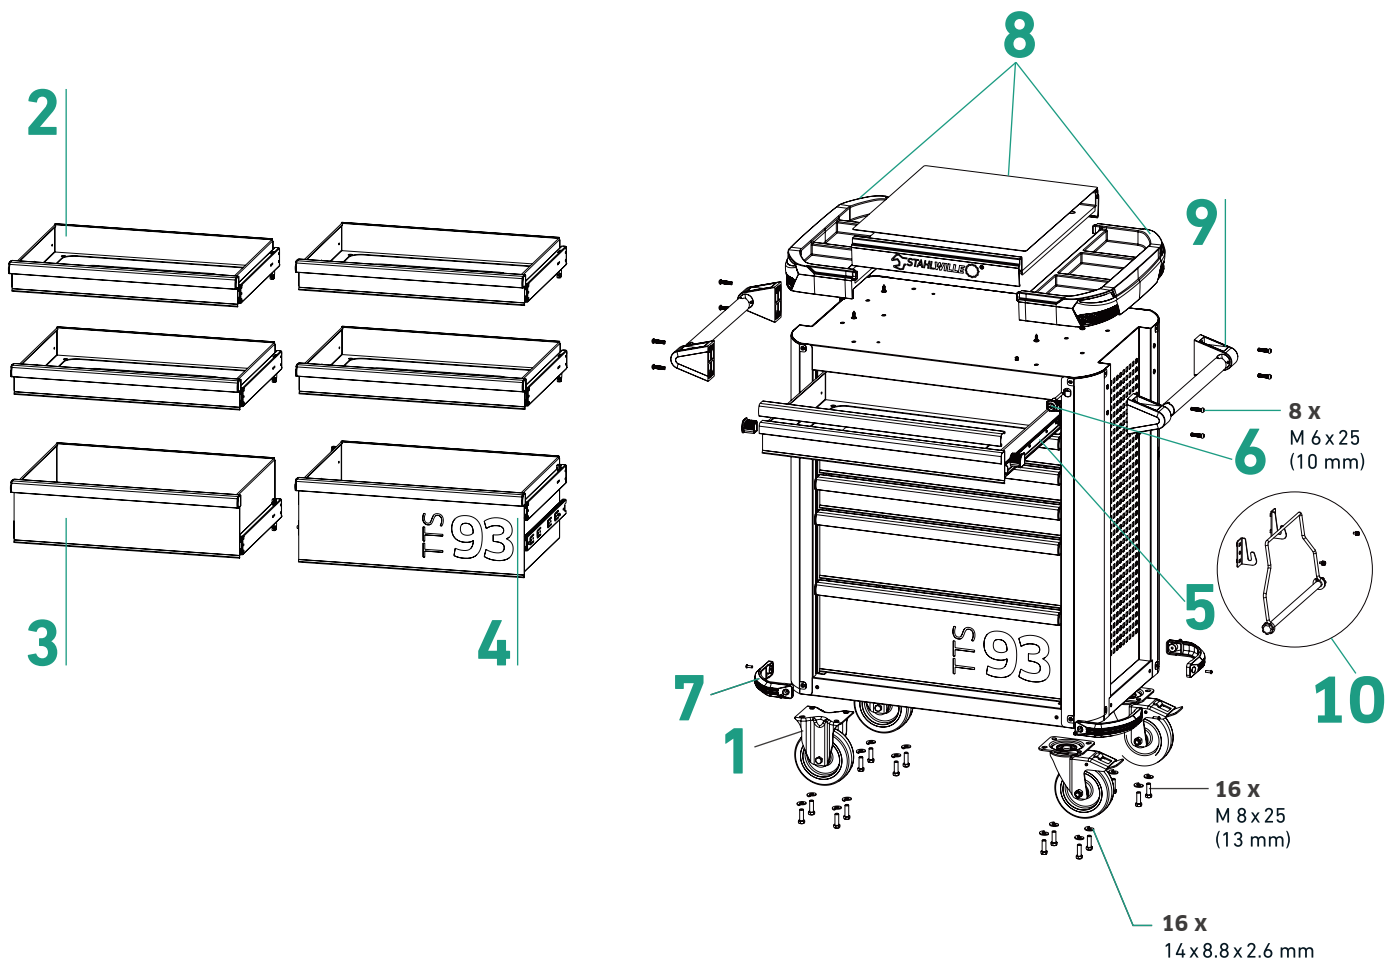

TTS93

Montageanleitung / installation manual

Code 81200154, 81200155, 81200156

Eine digitale Anleitung und weitere Infos finden Sie zum Download unter: www.stahlwille.de/de/downloads/bedienungsanleitungen/

The digital instruction manual and additional details can be found here: www.stahlwille.de/en/downloads/operating-instructions/

Ersatzteile TTS93 / Spare parts for the TTS93

Nr. / No.	Code	Beschreibung / Description	Menge / Quantity	93/6
1	81490001	R95 (2 x Bockrolle Ø 125mm, 2 x Lenkrolle mit Feststeller) / R93 (2 x fixed castors Ø 125 mm, 2 x swivel castors with brake)	1	1
2	90432707	93 Sch-75 Schwarz vor Baujahr 2024 / 93 Sch-75 black built before year 2024	1	4
2.1	90432752	93 Sch-75 Schwarz SL ab Baujahr 2024 / 93 Sch-75 black SL from built year 2024	1	4
3	90432708	93 Sch-155 Schwarz vor Baujahr 2024 / 93 Sch-155 black built before year 2024	1	1
3.1	90432753	93 Sch-155 Schwarz SL ab Baujahr 2024 / 93 Sch-155 black SL from built year 2024	1	1
4	90432709	93 Sch-205 Schwarz vor Baujahr 2024 / 93 Sch-205 black built before year 2024	1	1
4.1	90432754	93 Sch-205 Schwarz SL ab Baujahr 2024 / 93 Sch-205 black SL from built year 2024	1	1
5	90432637	93 Schienenpaar vor Baujahr 2024 / 93 pair of rails built before year 2024	1	6
5.1	90432775	93 Schienenpaar ab Baujahr 2024 / 93 pair of rails from built year 2024	1	6
6	90432638	93 Schloss mech. / 93 lock, mech.	1	1
7	90432710	93 Rammschutz Neutral / 93 impact protection neutral	1	4
8	90432706	93 Abdeckplatte Neutral / 93 cover neutral	1	1
9	90432644	93 Fahrgriff / 93 handle	1	2
9.1	90432658	93 Fahrgriff Schwarz* / 93 handle black*	1	2
10	81483004	PRH 925	1	1