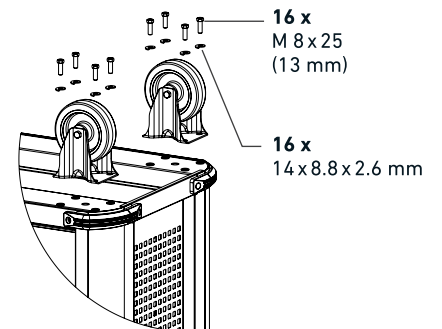

TTS93

Montageanleitung / installation manual

Code 81200154, 81200155, 81200156

Eine digitale Anleitung und weitere Infos finden Sie zum Download unter: www.stahlwille.de/de/downloads/bedienungsanleitungen/

The digital instruction manual and additional details can be found here: www.stahlwille.de/en/downloads/operating-instructions/

Ersatzteile TTS93 / Spare parts for the TTS93

Nr. / No.	Code	Beschreibung / Description	Menge / Quantity	93/6
1	81490001	R95 (2 x Bockrolle Ø 125mm, 2 x Lenkrolle mit Feststeller) / R93 (2 x fixed castors Ø 125 mm, 2 x swivel castors with brake)	1	1
2	90432707	93 Sch-75 Schwarz vor Baujahr 2024 / 93 Sch-75 black built before year 2024	1	4
2.1	90432752	93 Sch-75 Schwarz SL ab Baujahr 2024 / 93 Sch-75 black SL from built year 2024	1	4
3	90432708	93 Sch-155 Schwarz vor Baujahr 2024 / 93 Sch-155 black built before year 2024	1	1
3.1	90432753	93 Sch-155 Schwarz SL ab Baujahr 2024 / 93 Sch-155 black SL from built year 2024	1	1
4	90432709	93 Sch-205 Schwarz vor Baujahr 2024 / 93 Sch-205 black built before year 2024	1	1
4.1	90432754	93 Sch-205 Schwarz SL ab Baujahr 2024 / 93 Sch-205 black SL from built year 2024	1	1
5	90432637	93 Schienenpaar vor Baujahr 2024 / 93 pair of rails built before year 2024	1	6
5.1	90432775	93 Schienenpaar ab Baujahr 2024 / 93 pair of rails from built year 2024	1	6
6	90432638	93 Schloss mech. / 93 lock, mech.	1	1
7	90432710	93 Rammschutz Neutral / 93 impact protection neutral	1	4
8	90432706	93 Abdeckplatte Neutral / 93 cover neutral	1	1
9	90432644	93 Fahrgriff / 93 handle	1	2
9.1	90432658	93 Fahrgriff Schwarz* / 93 handle black*	1	2
10	81483004	PRH 925	1	1