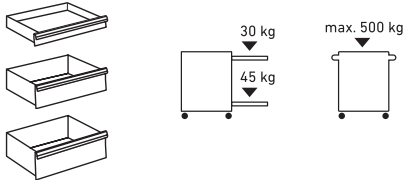

TTS93

Montageanleitung / installation manual

Code 81200154, 81200155, 81200156

Eine digitale Anleitung und weitere Infos finden Sie zum Download unter: www.stahlwille.de/de/downloads/bedienungsanleitungen/

The digital instruction manual and additional details can be found here: www.stahlwille.de/en/downloads/operating-instructions/

Ersatzteile TTS93 / Spare parts for the TTS93

Nr. / No.	Code	Beschreibung / Description	Menge / Quantity	93/6
1	81490001	R95 (2 x Bockrolle Ø 125mm, 2 x Lenkrolle mit Feststeller) / R93 (2 x fixed castors Ø 125 mm, 2 x swivel castors with brake)	1	1
2	90432707	93 Sch-75 Schwarz vor Baujahr 2024 / 93 Sch-75 black built before year 2024	1	4
2.1	90432752	93 Sch-75 Schwarz SL ab Baujahr 2024 / 93 Sch-75 black SL from built year 2024	1	4
3	90432708	93 Sch-155 Schwarz vor Baujahr 2024 / 93 Sch-155 black built before year 2024	1	1
3.1	90432753	93 Sch-155 Schwarz SL ab Baujahr 2024 / 93 Sch-155 black SL from built year 2024	1	1
4	90432709	93 Sch-205 Schwarz vor Baujahr 2024 / 93 Sch-205 black built before year 2024	1	1
4.1	90432754	93 Sch-205 Schwarz SL ab Baujahr 2024 / 93 Sch-205 black SL from built year 2024	1	1
5	90432637	93 Schienenpaar vor Baujahr 2024 / 93 pair of rails built before year 2024	1	6
5.1	90432775	93 Schienenpaar ab Baujahr 2024 / 93 pair of rails from built year 2024	1	6
6	90432638	93 Schloss mech. / 93 lock, mech.	1	1
7	90432710	93 Rammschutz Neutral / 93 impact protection neutral	1	4
8	90432706	93 Abdeckplatte Neutral / 93 cover neutral	1	1
9	90432644	93 Fahrgriff / 93 handle	1	2
9.1	90432658	93 Fahrgriff Schwarz* / 93 handle black*	1	2
10	81483004	PRH 925	1	1