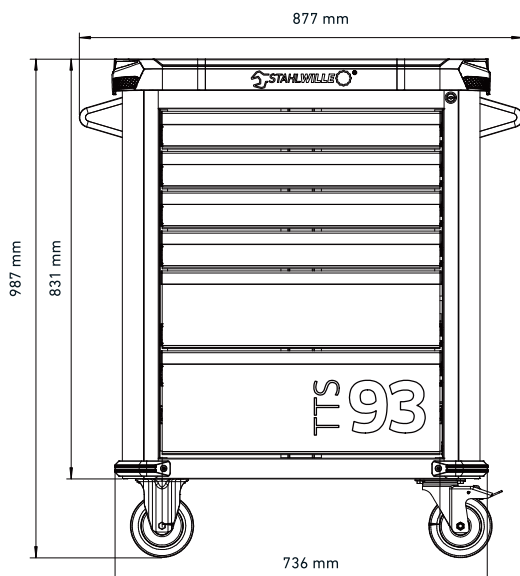

TTS93

Montageanleitung / installation manual

Code 81200154, 81200155, 81200156

Eine digitale Anleitung und weitere Infos finden Sie zum Download unter: www.stahlwille.de/de/downloads/bedienungsanleitungen/

The digital instruction manual and additional details can be found here: www.stahlwille.de/en/downloads/operating-instructions/

Ersatzteile TTS93 / Spare parts for the TTS93

Nr. / No.	Code	Beschreibung / Description	Menge / Quantity	93/6
1	81490001	R95 (2 x Bockrolle Ø 125mm, 2 x Lenkrolle mit Feststeller) / R93 (2 x fixed castors Ø 125 mm, 2 x swivel castors with brake)	1	1
2	90432707	93 Sch-75 Schwarz vor Baujahr 2024 / 93 Sch-75 black built before year 2024	1	4
2.1	90432752	93 Sch-75 Schwarz SL ab Baujahr 2024 / 93 Sch-75 black SL from built year 2024	1	4
3	90432708	93 Sch-155 Schwarz vor Baujahr 2024 / 93 Sch-155 black built before year 2024	1	1
3.1	90432753	93 Sch-155 Schwarz SL ab Baujahr 2024 / 93 Sch-155 black SL from built year 2024	1	1
4	90432709	93 Sch-205 Schwarz vor Baujahr 2024 / 93 Sch-205 black built before year 2024	1	1
4.1	90432754	93 Sch-205 Schwarz SL ab Baujahr 2024 / 93 Sch-205 black SL from built year 2024	1	1
5	90432637	93 Schienenpaar vor Baujahr 2024 / 93 pair of rails built before year 2024	1	6
5.1	90432775	93 Schienenpaar ab Baujahr 2024 / 93 pair of rails from built year 2024	1	6
6	90432638	93 Schloss mech. / 93 lock, mech.	1	1
7	90432710	93 Rammschutz Neutral / 93 impact protection neutral	1	4
8	90432706	93 Abdeckplatte Neutral / 93 cover neutral	1	1
9	90432644	93 Fahrgriff / 93 handle	1	2
9.1	90432658	93 Fahrgriff Schwarz* / 93 handle black*	1	2
10	81483004	PRH 925	1	1