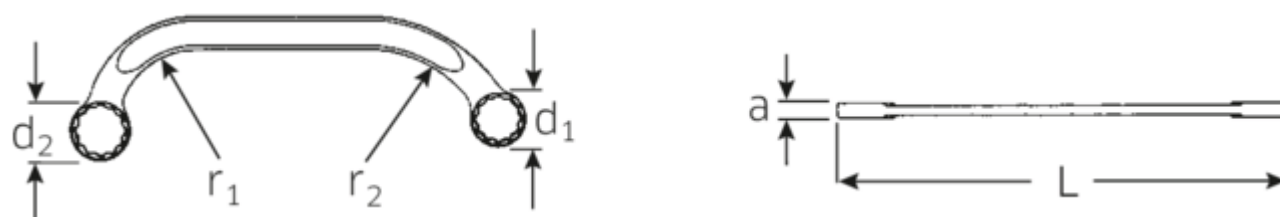

Clé polygonale double STARTER, métrique

STARTER 27

N° d'art. **41091113**
GTIN **4018754022045**
Modèle **27 11 X 13**

Désignation.

Clé polygonale double STARTER Taille 11 x 13 mm L.150mm

Caractéristiques.

- ISO 3318
- Chrome-Alloy-Steel, chromées

Avantages.

ISO 3318

Points forts du produit.

PLUS ÉTROITES.

Les bagues à parois extrêmement minces permettent de travailler dans des endroits difficiles d'accès. De plus, les bagues sont plus hautes que les écrous standard - tout blocage est impossible.

PRODUCT IMAGE
IN PROGRESS

Dessin technique.

Attributs techniques.

a	6,5 mm
Empreinte	Hexagone double AS-drive
d1	16,5 mm
d2	19,5 mm
Length mm (L)	150 mm
r1	35 mm
r2	60 mm
Ouverture 1 [mm]	11 mm
Ouverture 2 [mm]	13 mm

Données logistiques.

Profondeur mm (IFS)	151
Largeur	56
Hauteur mm (IFS)	7
Longueur (emballé, mm)	153
Largeur (emballé, mm)	58
Height (packed, mm)	55
Volume (packed, dm3)	0.48807 dm3
Code	41091113
Poids (brut, kg)	0,515
Poids PAP (kg)	0,000
Poids PVC (kg)	0,008
GTIN	4018754022045
Pays d'origine	GERMANY
Région d'origine	Nordrhein-Westfalen
WEEE/ElektroG	nicht ear-pflichtig
Position tarifaire	82041100
Emballage	10
Poids	50 g