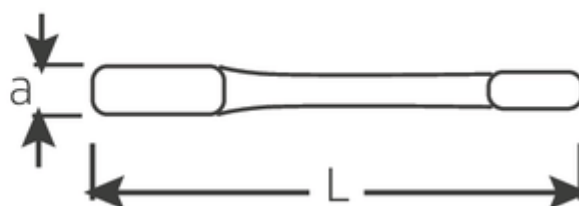

### 4205

Numer artykułu **42050085**  
 GTIN **4018754024346**  
 Modelka **4205 85 SCHLAG-  
 RINGSCHLUESSEL**

**Oznaczenie.** Klucz oczkowy uderowy SW 85mm d.360mm

**Właściwości.**

- DIN 7444
- stal specjalna, szara

## Atrybuty techniczne.

a	37 mm
Width mm (b)	129 mm
Długość mm (L)	360 mm
Szerokość w poprzek płaskowników [mm]	85 mm