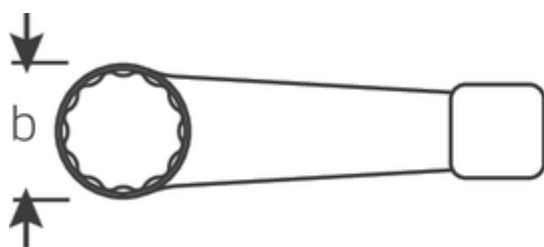

### 4205

Numer artykułu **42050085**  
 GTIN **4018754024346**  
 Modelka **4205 85 SCHLAG-  
 RINGSCHLUESSEL**

**Oznaczenie.** Klucz oczkowy uderowy SW 85mm d.360mm

**Właściwości.**

- DIN 7444
- stal specjalna, szara

## Atrybuty techniczne.

a	37 mm
Width mm (b)	129 mm
Długość mm (L)	360 mm
Szerokość w poprzek płaskowników [mm]	85 mm

## Dane logistyczne.

Głębokość mm (IFS)	360
Szerokość mm (IFS)	126
Wysokość mm (IFS)	36
Długość (w opakowaniu, mm)	360

Szerokość w poprzek mieszkań 85 mm  
1 [mm]

Szerokość (w opakowaniu, mm)	126
Wysokość (w opakowaniu, mm)	36
Objętość (w opakowaniu, dm <sup>3</sup> )	1.63296 dm <sup>3</sup>
Numer artykułu	42050085
Waga (brutto, kg)	3,835
Waga PAP (kg)	0,000
Waga PVC (kg)	0,000
GTIN	4018754024346
Kraj pochodzenia	GERMANY
Region pochodzenia	Nordrhein-Westfalen
WEEE/ElektroG	nicht ear-pflichtig
Nr taryfy celnej	82041100
Standard pakowania	1
Weight	3835 g