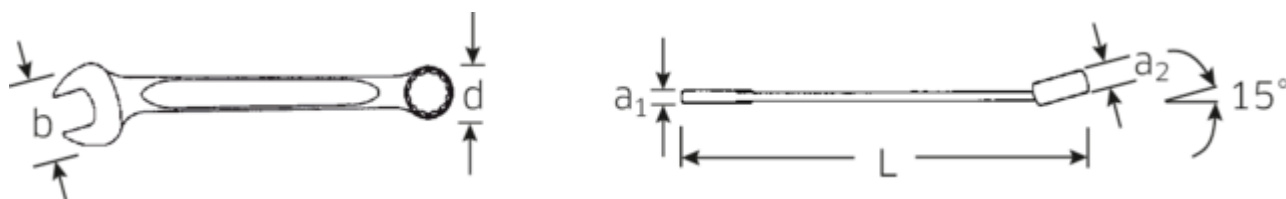

Rysunek techniczny.

Atrybuty techniczne.

Liczba narzędzi	15 szt.
Zakres	6 - 32
DIN	DIN 3113 Form A
Pozycja szczęk	15 °
Nr	13/15

Dane logistyczne.

Głębokość mm (IFS)	365
Szerokość mm (IFS)	95
Wysokość mm (IFS)	70
Długość (w opakowaniu, mm)	470
Szerokość (w opakowaniu, mm)	120
Wysokość (w opakowaniu, mm)	90
Objętość (w opakowaniu, dm³)	5.076 dm³
Numer artykułu	96400803
Waga (brutto, kg)	2,860
Waga PAP (kg)	0,000
Waga PVC (kg)	0,004
GTIN	4018754080595
Kraj pochodzenia	GERMANY
Region pochodzenia	Nordrhein-Westfalen
WEEE/ElektroG	nicht ear-pflichtig
Nr taryfy celnej	82041100
Standard pakowania	1
Weight	2236 g

Lista części.

91101048

40083232
Klucz płasko-oczkowy
OPEN BOX

40083030
Klucz płasko-oczkowy
OPEN BOX

40082727
Klucz płasko-oczkowy
OPEN BOX