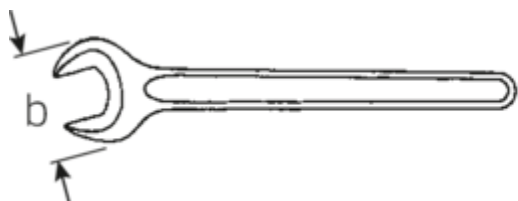

## Jednostronne klucze płaskie

### 4004

Numer artykułu	40040950
GTIN	4018754018468
Modelka	4004 95
	EINMAULSCHLUESSEL

**Oznaczenie.** klucz płaski jednostronny SW 95mm d.847mm

**Właściwości.**

- DIN 894 do 85 mm
- stal specjalna, stalowo szary

## Zalety.

DIN 894 do 85 mm

## Atrybuty techniczne.

a	25 mm
Width mm (b)	195 mm
Długość mm (L)	847 mm
Szerokość w poprzek płaskowników [mm]	95 mm