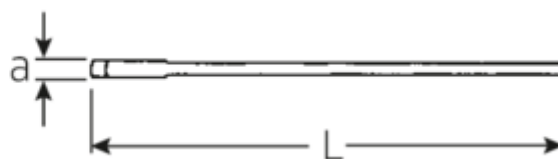

### 4004

Numer artykułu	40040950
GTIN	4018754018468
Modelka	4004 95
	EINMAULSCHLUESSEL

**Oznaczenie.** klucz płaski jednostronny SW 95mm d.847mm

**Właściwości.**

- DIN 894 do 85 mm
- stal specjalna, stalowo szary

## Zalety.

DIN 894 do 85 mm

## Atrybuty techniczne.

a	25 mm
Width mm (b)	195 mm
Długość mm (L)	847 mm
Szerokość w poprzek płaskowników [mm]	95 mm