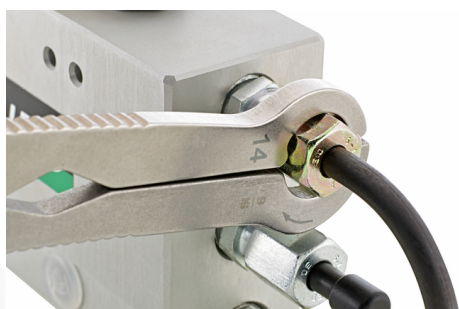

#### Zalety.

Wyprodukowano w Niemczech – zestaw kluczy z grzechotką STAHLWILLE, wytrzymałe rolowane etui, 5 szt.-częściowy, 10-19 mm, ze stali nierdzewnej, hartowanej, 96411005

Uniwersalne zastosowanie do połączeń śrubowych metrycznych i calowych: {699}

Dzięki opatentowanej technologii „pierścienia otwierającego” może bezproblemowo pracować nawet w trudno dostępnych miejscach instalacji, takich jak przepusty kablowe

Dzięki zintegrowanej sprężynie zamykającej niezawodnie chwyta nawet zaokrąglone nakrętki i śruby przez cały czas, nawet bez obciążenia