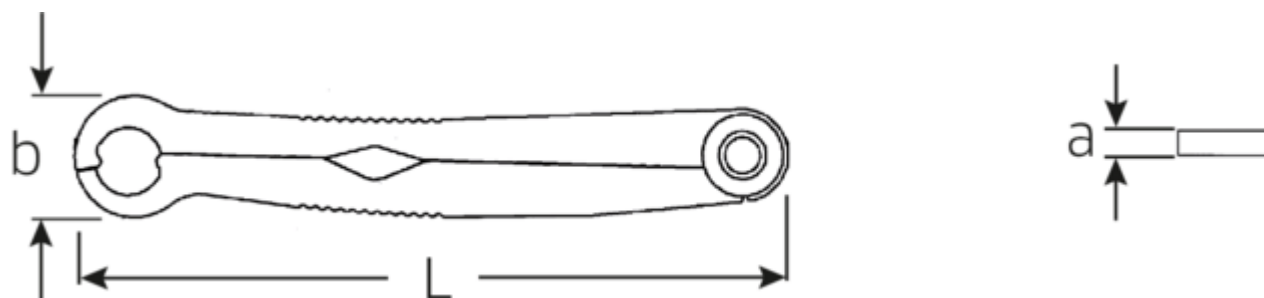

Rysunek techniczny.

Atrybuty techniczne.

Liczba narzędzi	5 szt.
Zakres	10 - 19
Nr	240/5

Dane logistyczne.

Głębokość mm (IFS)	290
Szerokość mm (IFS)	100
Wysokość mm (IFS)	40
Długość (w opakowaniu, mm)	290
Szerokość (w opakowaniu, mm)	100
Wysokość (w opakowaniu, mm)	40
Objętość (w opakowaniu, dm³)	1.16 dm³
Numer artykułu	96411005
Waga (brutto, kg)	1,122
Waga PAP (kg)	0,000
Waga PVC (kg)	0,004
GTIN	4018754289189
Kraj pochodzenia	GERMANY
Region pochodzenia	Nordrhein-Westfalen
WEEE/ElektroG	nicht ear-pflichtig
Nr taryfy celnej	82041100
Standard pakowania	1
Weight	1122 g