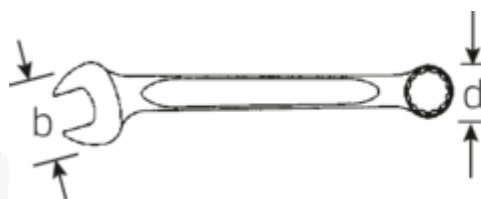

Klucze oczkowo-płaskie

130a

Numer artykułu **40573434**
 GTIN **4018754020690**
 Modelka **130 A 9/16**

Oznaczenie.

Klucz płasko-oczkowy SW 9/16" d.165mm

Właściwości.

- Fed. Spec. GGG-W-636 E
- HPQ®-stal wysokosprawna, chromowane

Zalety.

Wyprodukowano w Niemczech – STAHLWILLE Klucze oczkowo-płaskie 9/16", bok oczka 15° zakrzywiony, długość 165 mm, Fed. Spec. GGG-W-636 E, , 40573434

Niezwykle wytrzymały i trwały – mocniejszy niż jakakolwiek śruba

Specjalny proces produkcji umożliwia uzyskanie cienkościennych oczek – idealnych do wkręcania w trudno dostępne miejsca

Wysokiej jakości, antypoślizgowa struktura powierzchni – dla bezpiecznej pracy nawet z tłustymi rękami

Rysunek techniczny.

Atrybuty techniczne.

a1	7 mm
a2	8,5 mm

Dane logistyczne.

Głębokość mm (IFS)	164
Szerokość mm (IFS)	31

Width mm (b)	30,5 mm	Wysokość mm (IFS)	14
d	20,6 mm	Długość (w opakowaniu, mm)	175
DIN	Fed. Spec. GGG-W-636 E	Szerokość (w opakowaniu, mm)	50
Długość mm (L)	165 mm	Wysokość (w opakowaniu, mm)	52
Pozycja szczęk	15 °	Objętość (w opakowaniu, dm ³)	0.455 dm ³
Szerokość w poprzek płaskowników [cal]	9/16 "	Numer artykułu	40573434
Szerokość w poprzek mieszkań 1 [cal]	9/16 "	Waga (brutto, kg)	0,780
Szerokość w poprzek mieszkań 2 [cal]	9/16 "	Waga PAP (kg)	0,000
		Waga PVC (kg)	0,003
		GTIN	4018754020690
		Kraj pochodzenia	GERMANY
		Region pochodzenia	Nordrhein-Westfalen
		WEEE/ElektroG	nicht ear-pflichtig
		Nr taryfy celnej	82041100
		Standard pakowania	10
		Weight	78 g