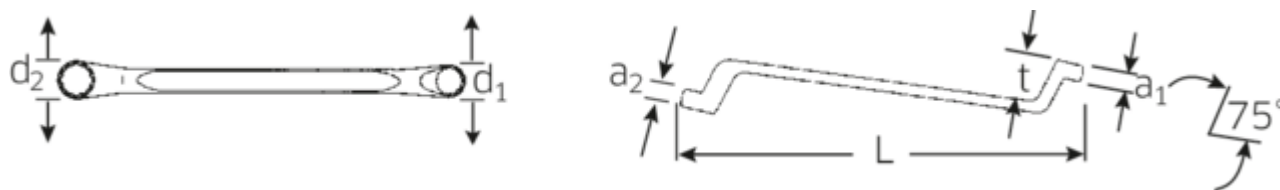

Rysunek techniczny.

Atrybuty techniczne.

a1	9 mm
a2	9 mm
Profil wyjściowy	Nasadka podwójna sześciokątna AS-drive
d1	15,8 mm
d2	17,2 mm
Długość mm (L)	200 mm
Szerokość w poprzek mieszkań 1 [cal]	3/8 "
Szerokość w poprzek mieszkań 2 [cal]	7/16 "
t	23 mm

Dane logistyczne.

Głębokość mm (IFS)	206
Szerokość mm (IFS)	17
Wysokość mm (IFS)	26
Długość (w opakowaniu, mm)	215
Szerokość (w opakowaniu, mm)	68
Wysokość (w opakowaniu, mm)	35
Objętość (w opakowaniu, dm³)	0.5117 dm³
Numer artykułu	41442428
Waga (brutto, kg)	0,880
Waga PAP (kg)	0,000
Waga PVC (kg)	0,010
GTIN	4018754022427
Kraj pochodzenia	GERMANY
Region pochodzenia	Nordrhein-Westfalen
WEEE/ElektroG	nicht ear-pflichtig
Nr taryfy celnej	82041100
Standard pakowania	10
Weight	88 g

Variants.

Nr art.	Nr artykułu (ERP)	Oznaczenie	GTIN
41441620	20 A 1/4 X 5/16	Dwustronny klucz oczkowy SW 1/4 x 5/16 " d.180mm	4018754022410
41442428	20 A 3/8 X 7/16	Dwustronny klucz oczkowy SW 3/8 x 7/16 " d.200mm	4018754022427