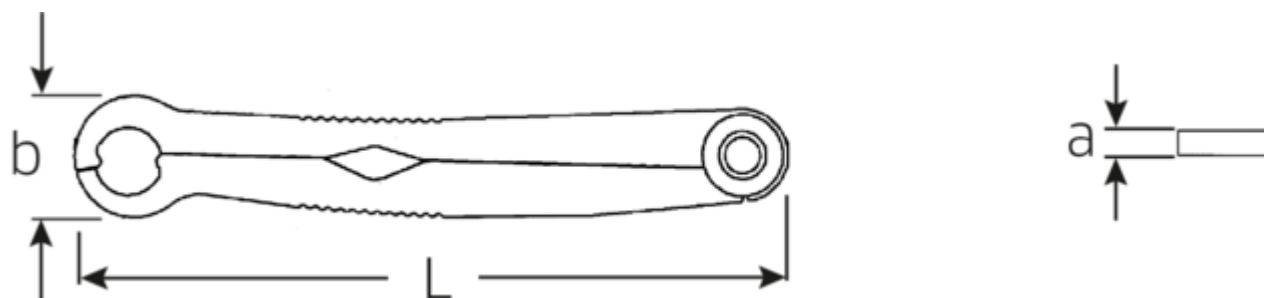

Klucz grzechotkowy otwarty FastRatch

FastRatch 240

Numer artykułu	41101313
GTIN	4018754165087
Modelka	240 13-1/2

Oznaczenie.

Klucz z grzechotką FastRatch SW 13 1/2mm/" d.168,4mm

Właściwości.

- opatentowane
- szczególnie nadający się do nakrętek nasadowych złącznych
- klucz służy zarówno do śrub/nakrętek metrycznych jak i calowych
- ze stali nierdzewnej ulepszonej

Zalety.

Wyprodukowano w Niemczech – STAHLWILLE Klucz grzechotkowy otwarty FastRatch 13 mm-1/2", długość 168,4 mm, , 41101313

Uniwersalne zastosowanie do połączeń śrubowych metrycznych i calowych

Dzięki opatentowanej technologii „pierścienia otwierającego” może bezproblemowo pracować nawet w trudno dostępnych miejscach instalacji, takich jak przepusty kablowe

Dzięki zintegrowanej sprężynie zamykającej niezawodnie chwyta nawet zaokrąglone nakrętki i śruby przez cały czas, nawet bez obciążenia

Rysunek techniczny.

Atrybuty techniczne.

a	6 mm
Width mm (b)	26,8 mm
Długość mm (L)	168,4 mm
Szerokość w poprzek płaskowników [mm i cal]	13 1/2
Szerokość w poprzek płaskowników [mm]	13 mm
Szerokość w poprzek płaskowników [cal]	1/2 "
Szerokość w poprzek mieszkań 1 [mm]	13 mm
Szerokość w poprzek mieszkań 1 [cal]	1/2 "

Dane logistyczne.

Głębokość mm (IFS)	180
Szerokość mm (IFS)	50
Wysokość mm (IFS)	13
Długość (w opakowaniu, mm)	180
Szerokość (w opakowaniu, mm)	50
Wysokość (w opakowaniu, mm)	13
Objętość (w opakowaniu, dm ³)	0.117 dm ³
Numer artykułu	41101313
Waga (brutto, kg)	0,154
Waga PAP (kg)	0,000
Waga PVC (kg)	0,005
GTIN	4018754165087
Kraj pochodzenia	GERMANY
Region pochodzenia	Nordrhein-Westfalen
WEEE/ElektroG	nicht ear-pflichtig
Nr taryfy celnej	82041100
Standard pakowania	1
Weight	154 g