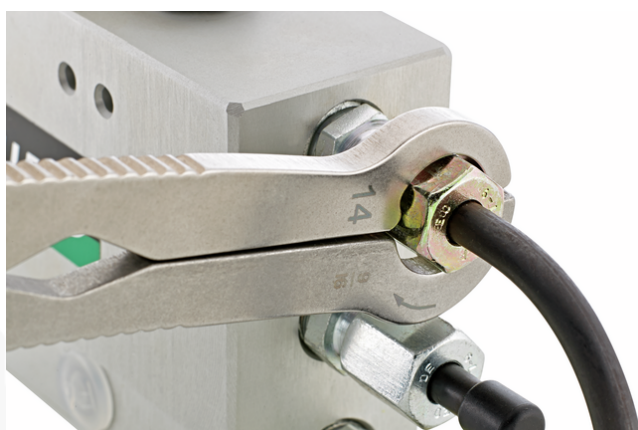

41101010	240 10-3/8	Klucz z grzechotką FastRatch SW 10 3/8mm/" d.133,3mm	4018754165056
41101111	240 11-7/16	Klucz z grzechotką FastRatch SW 11 7/16mm/" d.140,4mm	4018754165063
41101212	240 12-15/32	Klucz z grzechotką FastRatch SW 12 15/32mm/" d.146,3mm	4018754165070
41101313	240 13-1/2	Klucz z grzechotką FastRatch SW 13 1/2mm/" d.168,4mm	4018754165087
41101414	240 14-9/16	Klucz z grzechotką FastRatch SW 14 9/16mm/" d.174,6mm	4018754165094
41101616	240 16-5/8	Klucz z grzechotką FastRatch SW 16 5/8mm/" d.191,3mm	4018754165100
41101717	240 17-21/32	Klucz z grzechotką FastRatch SW 17 21/32mm/" d.201,7mm	4018754165117
41101818	240 18-11/16	Klucz z grzechotką FastRatch SW 18 11/16mm/" d.212,8mm	4018754165124
41101919	240 19-3/4	Klucz z grzechotką FastRatch SW 19 3/4mm/" d.238,5mm	4018754165131

GTIN-Code.

Obrazy.

STAHLWILLE-POLSKA Sp. z o.o.

ul. Strażacka 72 · 43-382 Bielsko-Biała · Polska · Tel.: +48 33 82 80 700 · Fax: +48 606 639 294

stahlwille@stahlwille.pl · www.stahlwille.pl

Copyright by STAHLWILLE Eduard Wille GmbH & Co. KG, Wuppertal