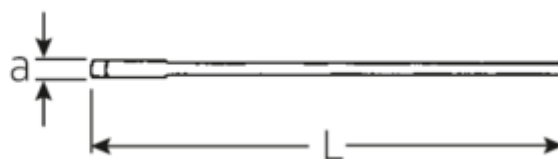

## Clés à fourche simples

4004

N° d'art. 40040950

GTIN 4018754018468

Modèle 4004 95 EINMAULSCHLUESSEL

**Désignation.** Clé plate Taille 95mm L.847mm

**Caractéristiques.**

- DIN 894 jusqu'à 85 mm
- acier spécial, exécution gris métallisé

## Avantages.

DIN 894 à 85 mm

## Attributs techniques.

a	25 mm
Width mm (b)	195 mm
Length mm (L)	847 mm
Ouverture [mm]	95 mm
Ouverture 1 [mm]	95 mm

## Données logistiques.

Profondeur mm (IFS)	847
Largeur	194
Hauteur mm (IFS)	27
Longueur (emballé, mm)	875
Largeur (emballé, mm)	195
Height (packed, mm)	28

<b>Volume (packed, dm3)</b>	4.7775 dm3
<b>Code</b>	40040950
<b>Poids (brut, kg)</b>	6,095
<b>Poids PAP (kg)</b>	0,000
<b>Poids PVC (kg)</b>	0,000
<b>GTIN</b>	4018754018468
<b>Pays d'origine</b>	GERMANY
<b>Région d'origine</b>	Nordrhein-Westfalen
<b>WEEE/ElektroG</b>	nicht ear-pflichtig
<b>Position tarifaire</b>	82041100
<b>Emballage</b>	1
<b>Poids</b>	5943 g