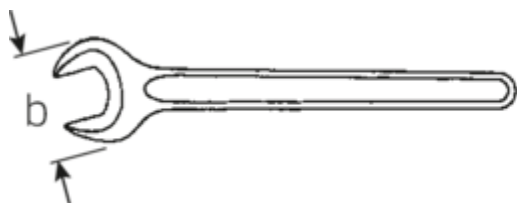

## Clés à fourche simples

4004

N° d'art. 40040950

GTIN 4018754018468

Modèle 4004 95 EINMAULSCHLUESSEL

**Désignation.** Clé plate Taille 95mm L.847mm

**Caractéristiques.**

- DIN 894 jusqu'à 85 mm
- acier spécial, exécution gris métallisé

## Avantages.

DIN 894 à 85 mm

## Dessin technique.

## Attributs techniques.

a	25 mm
Width mm (b)	195 mm
Length mm (L)	847 mm
Ouverture [mm]	95 mm
Ouverture 1 [mm]	95 mm