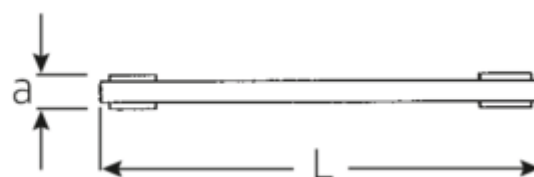

Klucze oczkowe z grzechotką

25aN

Numer artykułu	41564044
GTIN	4018754164493
Modelka	25AN 3/4 X 7/8 RATSCHENRINGSCHLUESSEL

Oznaczenie.

Dwustronny klucz oczkowy z grzechotką SW 3/4 x 7/8 " d.235mm

Właściwości.

- jak Nr 25, jednak w wykonaniu całkowicie stalowym
- Fed. Spec. GGG-W-001405

Zalety.

jak nr 25, ale w całości wykonane ze stali

Rysunek techniczny.

Atrybuty techniczne.

a	13 mm
Profil wyjściowy	Nasadka podwójna sześciokątna AS-drive
d1	36 mm
d2	40 mm
Długość mm (L)	235 mm

Dane logistyczne.

Głębokość mm (IFS)	240
Szerokość mm (IFS)	40
Wysokość mm (IFS)	13
Długość (w opakowaniu, mm)	240

Szerokość w poprzek mieszkań 1 [cal]	3/4 "	Szerokość (w opakowaniu, mm)	40
Szerokość w poprzek mieszkań 2 [cal]	7/8 "	Wysokość (w opakowaniu, mm)	13
		Objętość (w opakowaniu, dm ³)	0.1248 dm ³
		Numer artykułu	41564044
		Waga (brutto, kg)	0,296
		Waga PAP (kg)	0,000
		Waga PVC (kg)	0,005
		GTIN	4018754164493
		Kraj pochodzenia	UNITED STATES
		Region pochodzenia	Ausländischer Ursprung
		WEEE/ElektroG	nicht ear-pflichtig
		Nr taryfy celnej	82041100
		Standard pakowania	1
		Weight	296 g