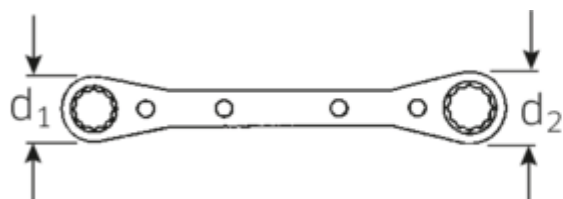

Klucze oczkowe z grzechotką

25aN

Numer artykułu	41564044
GTIN	4018754164493
Modelka	25AN 3/4 X 7/8 RATSCHENRINGSCHLUESSEL

Oznaczenie.

Dwustronny klucz oczkowy z grzechotką SW 3/4 x 7/8 " d.235mm

Właściwości.

- jak Nr 25, jednak w wykonaniu całkowicie stalowym
- Fed. Spec. GGG-W-001405

Zalety.

jak nr 25, ale w całości wykonane ze stali

Rysunek techniczny.

Atrybuty techniczne.

a	13 mm
Profil wyjściowy	Nasadka podwójna sześciokątna AS-drive
d1	36 mm
d2	40 mm
Długość mm (L)	235 mm

Dane logistyczne.

Głębokość mm (IFS)	240
Szerokość mm (IFS)	40
Wysokość mm (IFS)	13
Długość (w opakowaniu, mm)	240

Szerokość w poprzek mieszkań 1 [cal]	3/4 "	Szerokość (w opakowaniu, mm)	40
Szerokość w poprzek mieszkań 2 [cal]	7/8 "	Wysokość (w opakowaniu, mm)	13
		Objętość (w opakowaniu, dm ³)	0.1248 dm ³
		Numer artykułu	41564044
		Waga (brutto, kg)	0,296
		Waga PAP (kg)	0,000
		Waga PVC (kg)	0,005
		GTIN	4018754164493
		Kraj pochodzenia	UNITED STATES
		Region pochodzenia	Ausländischer Ursprung
		WEEE/ElektroG	nicht ear-pflichtig
		Nr taryfy celnej	82041100
		Standard pakowania	1
		Weight	296 g