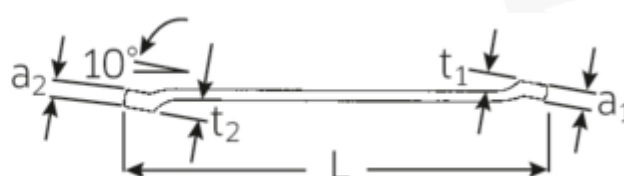

Dwustronne klucze oczkowe

230a

Numer artykułu **41612024**
 GTIN **4018754023066**
 Modelka **230 A 5/16 X 3/8**

Oznaczenie.

Dwustronny klucz oczkowy SW 5/16 x 3/8 " d.195mm

Właściwości.

- płaskoodsadzone
- SAE AS 954 (wymiary i wartości normatywne)
- Fed. Spec. GGG-W-636E
- S.B.A.C. Tech. Spec. T.S. 48 do rozw. klucza 1/2"
- HPQ[®] -stal wysokosprawna, chromowane

Zalety.

płasko odsadzony

Rysunek techniczny.

Atrybuty techniczne.

a1	6 mm
a2	7,9 mm
Profil wyjściowy	Nasadka podwójna sześciokątna AS-drive

Dane logistyczne.

Głębokość mm (IFS)	202
Szerokość mm (IFS)	15
Wysokość mm (IFS)	14

d1	11,9 mm	Długość (w opakowaniu, mm)	220
d2	14,6 mm	Szerokość (w opakowaniu, mm)	50
Długość mm (L)	195 mm	Wysokość (w opakowaniu, mm)	30
Szerokość w poprzek mieszkań 1 [cal]	5/16 "	Objętość (w opakowaniu, dm ³)	0.33 dm ³
Szerokość w poprzek mieszkań 2 [cal]	3/8 "	Numer artykułu	41612024
t1	10,8 mm	Waga (brutto, kg)	0,540
t2	12,4 mm	Waga PAP (kg)	0,000
		Waga PVC (kg)	0,005
		GTIN	4018754023066
		Kraj pochodzenia	GERMANY
		Region pochodzenia	Nordrhein-Westfalen
		WEEE/ElektroG	nicht ear-pflichtig
		Nr taryfy celnej	82041100
		Standard pakowania	10
		Weight	54 g