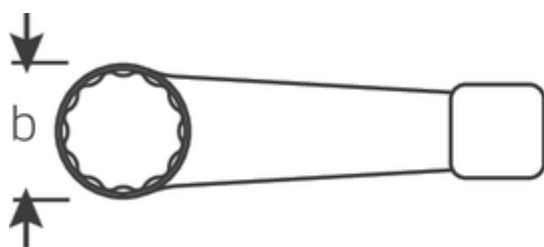

### 4205

Numer artykułu **42050065**  
 GTIN **4018754024308**  
 Modelka **4205 65 SCHLAG-  
 RINGSCHLUESSEL**

**Oznaczenie.** Klucz oczkowy udarowy SW 65mm d.290mm

**Właściwości.**

- DIN 7444
- stal specjalna, szara

## Atrybuty techniczne.

a	29 mm
Width mm (b)	101 mm
Długość mm (L)	290 mm
Szerokość w poprzek płaskowników [mm]	65 mm