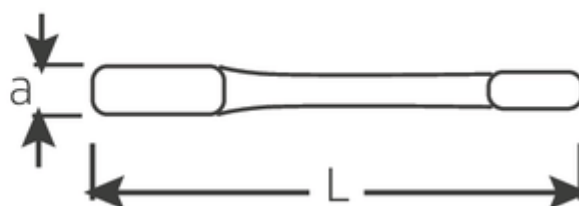

### 4205

Numer artykułu **42050065**  
 GTIN **4018754024308**  
 Modelka **4205 65 SCHLAG-  
 RINGSCHLUESSEL**

**Oznaczenie.** Klucz oczkowy udarowy SW 65mm d.290mm

**Właściwości.**

- DIN 7444
- stal specjalna, szara

## Atrybuty techniczne.

a	29 mm
Width mm (b)	101 mm
Długość mm (L)	290 mm
Szerokość w poprzek płaskowników [mm]	65 mm