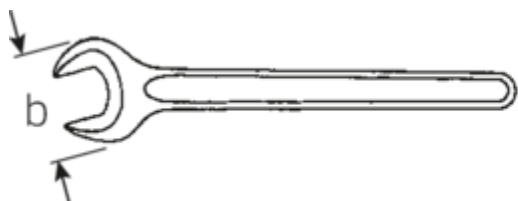

Jednostronne klucze płaskie

4004

Numer artykułu	40040320
GTIN	4018754018338
Modelka	4004 32
	EINMAULSCHLUESSEL

Oznaczenie. klucz płaski jednostronny SW 32mm d.273mm

Właściwości.

- DIN 894 do 85 mm
- stal specjalna, stalowo szary

Zalety.

DIN 894 do 85 mm

Rysunek techniczny.

Atrybuty techniczne.

a	11,8 mm
Width mm (b)	66 mm
Długość mm (L)	273 mm
Szerokość w poprzek płaskowników [mm]	32 mm

Dane logistyczne.

Głębokość mm (IFS)	270
Szerokość mm (IFS)	65
Wysokość mm (IFS)	12
Długość (w opakowaniu, mm)	280

Szerokość w poprzek mieszkań 1 [mm] 32 mm

Szerokość (w opakowaniu, mm) 90

Wysokość (w opakowaniu, mm) 51

Objętość (w opakowaniu, dm³) 1.2852 dm³

Numer artykułu 40040320

Waga (brutto, kg) 1,590

Waga PAP (kg) 0,000