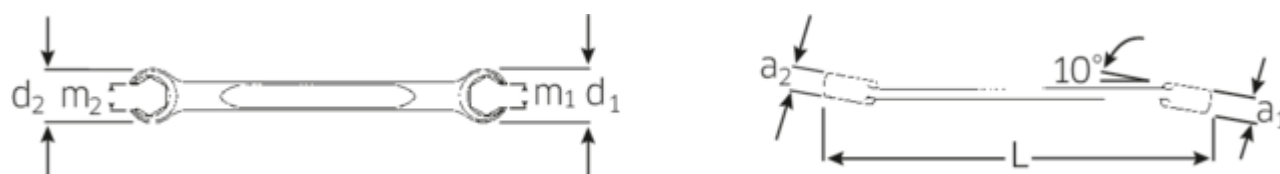

Dwustronne klucze oczkowe otwarte, OPEN RING

OPEN RING 24a

| | |
|----------------|------------------------|
| Numer artykułu | 41482024 |
| GTIN | 4018754022854 |
| Modelka | 24 A 5/16 X 3/8 |

Oznaczenie.

Dwustronny klucz oczkowy otwarty kątowy OPEN RING SW 5/16 x 3/8 " d.145mm

Właściwości.

- z sześciokątem
- stal stopowa chromowa, chromowane

Zalety.

z sześciokątem

Najważniejsze cechy produktu.

SMUKLEJSZE.

Niezwykle cienkościenne pierścienie ułatwiają pracę w ciasnych przestrzeniach. Ponadto pierścienie są wyższe niż standardowe nakrętki – co zapobiega zakleszczeniu się klucza na nakrętce.

PRODUCT IMAGE
IN PROGRESS

Rysunek techniczny.

Atrybuty techniczne.

| | |
|---|---------------------|
| a1 | 7 mm |
| a2 | 8,5 mm |
| Profil wyjściowy | sześciokąt AS-drive |
| d1 | 17,5 mm |
| d2 | 19,5 mm |
| Długość mm (L) | 145 mm |
| m1 | 6,3 mm |
| m2 | 7,1 mm |
| Szerokość w poprzek mieszkań 1 [cal] | 5/16 " |
| Szerokość w poprzek mieszkań 2 [cal] | 3/8 " |

Variants.

| Nr art. | Nr artykułu (ERP) | Oznaczenie | GTIN |
|----------|-------------------|---|---------------|
| 41481620 | 24 A 1/4 X 5/16 | Dwustronny klucz oczkowy otwarty kątowy OPEN RING SW 1/4 x 5/16 " d.105mm | 4018754022847 |
| 41482024 | 24 A 5/16 X 3/8 | Dwustronny klucz oczkowy otwarty kątowy OPEN RING SW 5/16 x 3/8 " d.145mm | 4018754022854 |