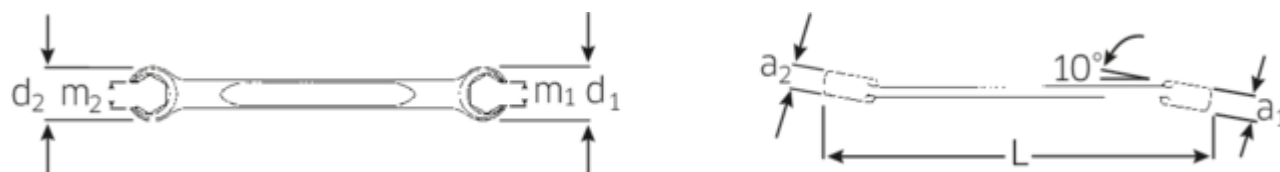

Dwustronne klucze oczkowe otwarte, OPEN RING

OPEN RING 24a

Numer artykułu	41483234
GTIN	4018754022878
Modelka	24 A 1/2 X 9/16

Oznaczenie.

Dwustronny klucz oczkowy otwarty kątowy OPEN RING SW 1/2 x 9/16 " d.180mm

Właściwości.

- z sześciokątem
- stal stopowa chromowa, chromowane

Zalety.

z sześciokątem

Najważniejsze cechy produktu.

SMUKLEJSZE.

Niezwykle cienkościenne pierścienie ułatwiają pracę w ciasnych przestrzeniach. Ponadto pierścienie są wyższe niż standardowe nakrętki – co zapobiega zakleszczeniu się klucza na nakrętce.

PRODUCT IMAGE
IN PROGRESS

Rysunek techniczny.

Atrybuty techniczne.

a1	9,5 mm
a2	10,5 mm
Profil wyjściowy	sześciokąt AS-drive
d1	24 mm
d2	26 mm
Długość mm (L)	180 mm
m1	9,5 mm
m2	11 mm
Szerokość w poprzek mieszkań 1 [cal]	1/2 "
Szerokość w poprzek mieszkań 2 [cal]	9/16 "

Variants.

Nr art.	Nr artykułu (ERP)	Oznaczenie	GTIN
41481620	24 A 1/4 X 5/16	Dwustronny klucz oczkowy otwarty kątowy OPEN RING SW 1/4 x 5/16 " d.105mm	4018754022847
41482024	24 A 5/16 X 3/8	Dwustronny klucz oczkowy otwarty kątowy OPEN RING SW 5/16 x 3/8 " d.145mm	4018754022854