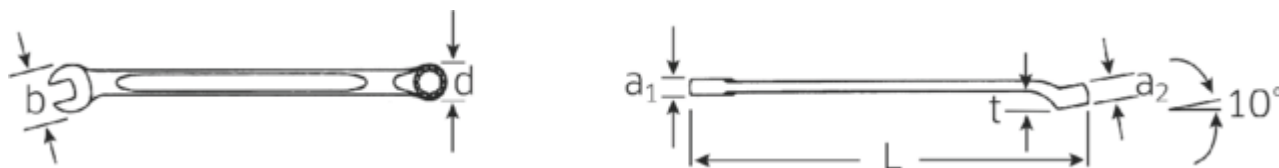

Rysunek techniczny.

Atrybuty techniczne.

a1	6,5 mm
a2	10 mm
Width mm (b)	27,5 mm
d	18,6 mm
DIN	DIN 3113 Form B
Długość mm (L)	195 mm
Pozycja szczęk	15 °
Szerokość w poprzek płaskowników [mm]	13 mm
Szerokość w poprzek mieszkań 1 [mm]	13 mm
Szerokość w poprzek mieszkań 2 [mm]	13 mm
t	11 mm

Dane logistyczne.

Głębokość mm (IFS)	195
Szerokość mm (IFS)	27
Wysokość mm (IFS)	13
Długość (w opakowaniu, mm)	197
Szerokość (w opakowaniu, mm)	60
Wysokość (w opakowaniu, mm)	44
Objętość (w opakowaniu, dm³)	0.52008 dm³
Numer artykułu	40101313
Waga (brutto, kg)	0,845
Waga PAP (kg)	0,000
Waga PVC (kg)	0,010
GTIN	4018754019212
Kraj pochodzenia	GERMANY
Region pochodzenia	Nordrhein-Westfalen
WEEE/ElektroG	nicht ear-pflichtig
Nr taryfy celnej	82041100
Standard pakowania	10
Weight	85 g

Variants.

Nr art.	Nr artykułu (ERP)	Oznaczenie	GTIN
40100606	14 6	Klucz płasko-oczkowy OPEN BOX dtugi SW 6mm d.125mm	4018754019144
40100707	14 7	Klucz płasko-oczkowy OPEN BOX dtugi SW 7mm d.135mm	4018754019151
40100808	14 8	Klucz płasko-oczkowy OPEN BOX dtugi SW 8mm d.145mm	4018754019168