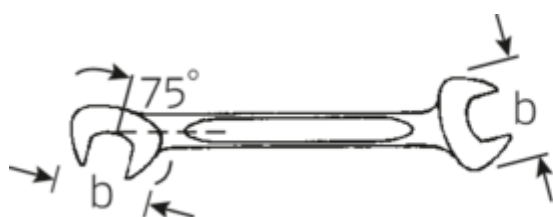

Petites clés à fourches doubles ELECTRIC

ELECTRIC 12

N° d'art. 40060606
GTIN 4018754018574
Modèle 12 6

Désignation.

Clé à fourche doubles petite ELECTRIC Taille 6mm L.78mm

Caractéristiques.

- Version droite, position de la mâchoire à 15° et 75°
- construction intelligente stable, mince et légère
- résistance élevée à la flexion grâce au profil en double T
- maniable, surface agréable pour la peau grâce à la finition ronde de STAHLWILLE
- extrêmement résistante, durée de vie exceptionnelle
- forgée dans une matrice, trempée et refroidie dans un bain d'huile
- Chrome-Alloy-Steel, chromé

Dessin technique.

Attributs techniques.

| | |
|----------------------|---------|
| a | 2 mm |
| Width mm (b) | 12,6 mm |
| Length mm (L) | 78 mm |
| Angle de la mâchoire | 15/75 ° |
| Ouverture [mm] | 6 mm |
| Ouverture 1 [mm] | 6 mm |

40065555 12 5,5

Clé à fourche doubles petite ELECTRIC
Taille 5,5mm L.78mm

4018754018703

Code GTIN.

STAHLWILLE Eduard Wille GmbH & Co. KG

Lindenallee 27 · 42349 Wuppertal · Allemagne · Tél.: +49 202 4791-0 · Fax: +49 202 4791-200