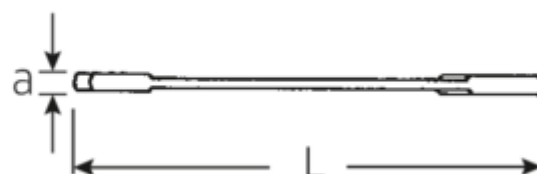

Petites clés à fourches doubles ELECTRIC

ELECTRIC 12

N° d'art. 40060606
GTIN 4018754018574
Modèle 12 6

Désignation.

Clé à fourche doubles petite ELECTRIC Taille 6mm L.78mm

Caractéristiques.

- Version droite, position de la mâchoire à 15° et 75°
- construction intelligente stable, mince et légère
- résistance élevée à la flexion grâce au profil en double T
- maniable, surface agréable pour la peau grâce à la finition ronde de STAHLWILLE
- extrêmement résistante, durée de vie exceptionnelle
- forgée dans une matrice, trempée et refroidie dans un bain d'huile
- Chrome-Alloy-Steel, chromé

Dessin technique.

Attributs techniques.

| | |
|----------------------|---------|
| a | 2 mm |
| Width mm (b) | 12,6 mm |
| Length mm (L) | 78 mm |
| Angle de la mâchoire | 15/75 ° |
| Ouverture [mm] | 6 mm |
| Ouverture 1 [mm] | 6 mm |

40065555 12 5,5

Clé à fourche doubles petite ELECTRIC
Taille 5,5mm L.78mm

4018754018703

Code GTIN.

STAHLWILLE Eduard Wille GmbH & Co. KG

Lindenallee 27 · 42349 Wuppertal · Allemagne · Tél.: +49 202 4791-0 · Fax: +49 202 4791-200