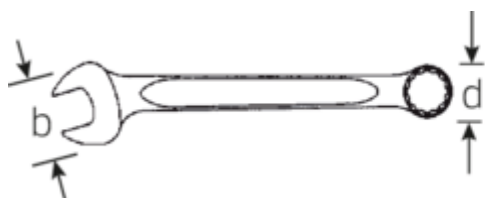

Une structure de surface antidérapante, de qualité supérieure - pour un travail plus sûr, même avec des mains huileuses

Points forts du produit.

PLUS STABLES.

Comme les plus grandes forces agissent sur la partie entre la fourche et la tige, cette zone est renforcée chez STAHLWILLE. Grâce à sa conception spéciale, les zones de charge sont plus stables et le risque de rupture est réduit à son minimum.

**PLUS ÉTROITES.**

Les bagues à parois extrêmement minces permettent de travailler dans des endroits difficiles d'accès. De plus, les bagues sont plus hautes que les écrous standard - tout blocage est impossible.

Dessin technique.**Attributs techniques.**

a1	7,3 mm
a2	13 mm
Width mm (b)	49 mm
d	31,8 mm
DIN	DIN 3113 Form A
Length mm (L)	260 mm
Angle de la mâchoire	15 °
Ouverture [pouces]	7/8 "
Ouverture 1 [pouces]	7/8 "
Ouverture 2 [pouces]	7/8 "