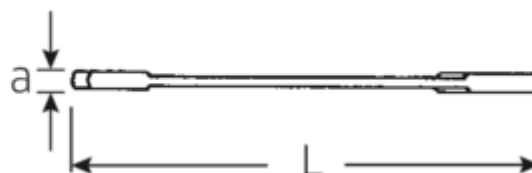

Małe klucze płaskie dwustronne ELECTRIC

ELECTRIC 12

Numer artykułu	40061010
GTIN	4018754018611
Modelka	12 10

Oznaczenie.

Klucz płaski dwustronny mały ELECTRIC SW 10mm d.105mm

Właściwości.

- stal stopowa chromowa, chromowane

Rysunek techniczny.

Atrybuty techniczne.

a	3 mm
Width mm (b)	21 mm
Długość mm (L)	105 mm
Pozycja szczęk	15/75 °
Szerokość w poprzek płaskowników [mm]	10 mm
Szerokość w poprzek mieszkań 1 [mm]	10 mm
Szerokość w poprzek mieszkań 2 [mm]	10 mm

Dane logistyczne.

Głębokość mm (IFS)	105
Szerokość mm (IFS)	21
Wysokość mm (IFS)	3
Długość (w opakowaniu, mm)	120
Szerokość (w opakowaniu, mm)	50
Wysokość (w opakowaniu, mm)	18
Objętość (w opakowaniu, dm ³)	0.108 dm ³
Numer artykułu	40061010