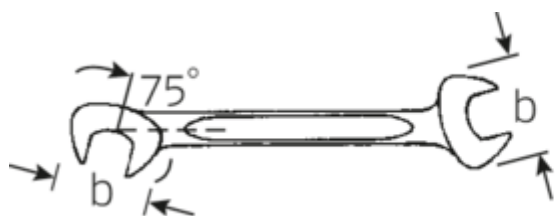

Małe klucze płaskie dwustronne ELECTRIC

ELECTRIC 12

Numer artykułu	40061010
GTIN	4018754018611
Modelka	12 10

Oznaczenie.

Klucz płaski dwustronny mały ELECTRIC SW 10mm d.105mm

Właściwości.

- stal stopowa chromowa, chromowane

Rysunek techniczny.

Atrybuty techniczne.

a	3 mm
Width mm (b)	21 mm
Długość mm (L)	105 mm
Pozycja szczęk	15/75 °
Szerokość w poprzek płaskowników [mm]	10 mm
Szerokość w poprzek mieszkań 1 [mm]	10 mm
Szerokość w poprzek mieszkań 2 [mm]	10 mm

Dane logistyczne.

Głębokość mm (IFS)	105
Szerokość mm (IFS)	21
Wysokość mm (IFS)	3
Długość (w opakowaniu, mm)	120
Szerokość (w opakowaniu, mm)	50
Wysokość (w opakowaniu, mm)	18
Objętość (w opakowaniu, dm ³)	0.108 dm ³
Numer artykułu	40061010

Variants.

Nr art.	Nr artykułu (ERP)	Oznaczenie	GTIN
40060404	12 4	Klucz płaski dwustronny maty ELECTRIC SW 4mm d.70mm	4018754018550
40060505	12 5	Klucz płaski dwustronny maty ELECTRIC SW 5mm d.78mm	4018754018567
40060606	12 6	Klucz płaski dwustronny maty ELECTRIC SW 6mm d.78mm	4018754018574
40060707	12 7	Klucz płaski dwustronny maty ELECTRIC SW 7mm d.91mm	4018754018581
40060808	12 8	Klucz płaski dwustronny maty ELECTRIC SW 8mm d.96mm	4018754018598
40060909	12 9	Klucz płaski dwustronny maty ELECTRIC SW 9mm d.103mm	4018754018604
40061010	12 10	Klucz płaski dwustronny maty ELECTRIC SW 10mm d.105mm	4018754018611
40061111	12 11	Klucz płaski dwustronny maty ELECTRIC SW 11mm d.116mm	4018754018628
40061212	12 12	Klucz płaski dwustronny maty ELECTRIC SW 12mm d.116mm	4018754018635
40061313	12 13	Klucz płaski dwustronny maty ELECTRIC SW 13mm d.131mm	4018754018642
40061414	12 14	Klucz płaski dwustronny maty ELECTRIC SW 14mm d.131mm	4018754018659
40063232	12 3,2	Klucz płaski dwustronny maty ELECTRIC SW 3,2mm d.70mm	4018754018673
40063535	12 3,5	Klucz płaski dwustronny maty ELECTRIC SW 3,5mm d.70mm	4018754018680
40064545	12 4,5	Klucz płaski dwustronny maty ELECTRIC SW 4,5mm d.70mm	4018754018697
40065555	12 5,5	Klucz płaski dwustronny maty ELECTRIC SW 5,5mm d.78mm	4018754018703