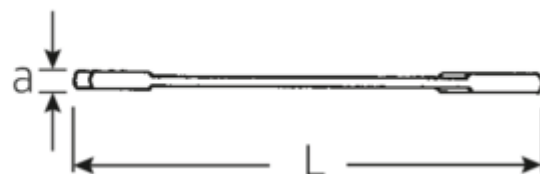

Petites clés à fourches doubles ELECTRIC

ELECTRIC 12a

N° d'art. **40461515**
GTIN **4018754019960**
Modèle **12 A 15/64**

Désignation.

Clé à fourche doubles petite ELECTRIC Taille 15/64" L.78mm

Caractéristiques.

- Version droite, position de la mâchoire à 15° et 75°
- construction intelligente stable, mince et légère
- résistance élevée à la flexion grâce au profil en double T
- maniable, surface agréable pour la peau grâce à la finition ronde de STAHLWILLE
- extrêmement résistante, durée de vie exceptionnelle
- forgée dans la matrice, trempée et refroidie dans un bain d'huile
- Chrome-Alloy-Steel, chromé

Dessin technique.

Attributs techniques.

a	2 mm
Width mm (b)	12,6 mm
Length mm (L)	78 mm
Angle de la mâchoire	15/75 °
Ouverture [pouces]	15/64 "
Ouverture 1 [pouces]	15/64 "

Données logistiques.

Profondeur mm (IFS)	78
Largeur	13
Hauteur mm (IFS)	2
Longueur (emballé, mm)	90
Largeur (emballé, mm)	40
Height (packed, mm)	10