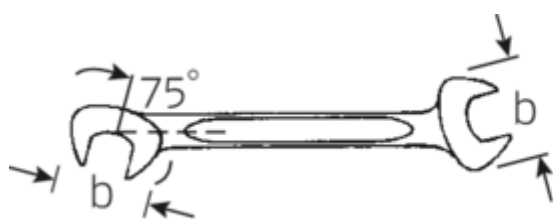

Petites clés à fourches doubles ELECTRIC

ELECTRIC 12a

N° d'art. **40461515**
GTIN **4018754019960**
Modèle **12 A 15/64**

Désignation.

Clé à fourche doubles petite ELECTRIC Taille 15/64" L.78mm

Caractéristiques.

- Version droite, position de la mâchoire à 15° et 75°
- construction intelligente stable, mince et légère
- résistance élevée à la flexion grâce au profil en double T
- maniable, surface agréable pour la peau grâce à la finition ronde de STAHLWILLE
- extrêmement résistante, durée de vie exceptionnelle
- forgée dans la matrice, trempée et refroidie dans un bain d'huile
- Chrome-Alloy-Steel, chromé

Dessin technique.

Attributs techniques.

a	2 mm
Width mm (b)	12,6 mm
Length mm (L)	78 mm
Angle de la mâchoire	15/75 °
Ouverture [pouces]	15/64 "
Ouverture 1 [pouces]	15/64 "

Données logistiques.

Profondeur mm (IFS)	78
Largeur	13
Hauteur mm (IFS)	2
Longueur (emballé, mm)	90
Largeur (emballé, mm)	40
Height (packed, mm)	10

Ouverture 2 [pouces]	15/64 "	Volume (packed, dm3)	0.036 dm3
		Code	40461515
		Poids (brut, kg)	0,063
		Poids PAP (kg)	0,000
		Poids PVC (kg)	0,002
		GTIN	4018754019960
		Pays d'origine	GERMANY
		Région d'origine	Nordrhein-Westfalen
		WEEE/ElektroG	nicht ear-pflichtig
		Position tarifaire	82041100
		Emballage	10
		Poids	6 g