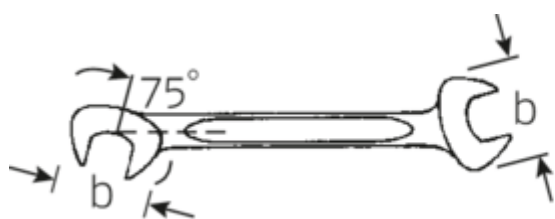

Petites clés à fourches doubles ELECTRIC

ELECTRIC 12a

N° d'art. **40461313**
GTIN **4018754019946**
Modèle **12 A 13/64**

Désignation.

Clé à fourche doubles petite ELECTRIC Taille 13/64" L.78mm

Caractéristiques.

- Version droite, position de la mâchoire à 15° et 75°
- construction intelligente stable, mince et légère
- résistance élevée à la flexion grâce au profil en double T
- maniable, surface agréable pour la peau grâce à la finition ronde de STAHLWILLE
- extrêmement résistante, durée de vie exceptionnelle
- forgée dans la matrice, trempée et refroidie dans un bain d'huile
- Chrome-Alloy-Steel, chromé

Dessin technique.

Attributs techniques.

a	2 mm
Width mm (b)	12,6 mm
Length mm (L)	78 mm
Angle de la mâchoire	15/75 °
Ouverture [pouces]	13/64 "
Ouverture 1 [pouces]	13/64 "

Données logistiques.

Profondeur mm (IFS)	78
Largeur	13
Hauteur mm (IFS)	2
Longueur (emballé, mm)	90
Largeur (emballé, mm)	40
Height (packed, mm)	10

Ouverture 2 [pouces]	13/64 "	Volume (packed, dm3)	0.036 dm3
		Code	40461313
		Poids (brut, kg)	0,073
		Poids PAP (kg)	0,000
		Poids PVC (kg)	0,002
		GTIN	4018754019946
		Pays d'origine	GERMANY
		Région d'origine	Nordrhein-Westfalen
		WEEE/ElektroG	nicht ear-pflichtig
		Position tarifaire	82041100
		Emballage	10
		Poids	7 g