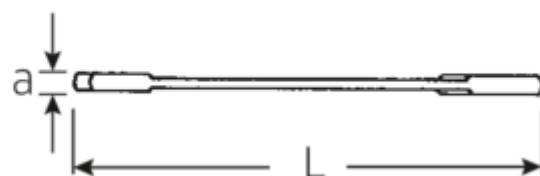

Petites clés à fourches doubles ELECTRIC

ELECTRIC 12a

N° d'art. **40461313**
GTIN **4018754019946**
Modèle **12 A 13/64**

Désignation.

Clé à fourche doubles petite ELECTRIC Taille 13/64" L.78mm

Caractéristiques.

- Version droite, position de la mâchoire à 15° et 75°
- construction intelligente stable, mince et légère
- résistance élevée à la flexion grâce au profil en double T
- maniable, surface agréable pour la peau grâce à la finition ronde de STAHLWILLE
- extrêmement résistante, durée de vie exceptionnelle
- forgée dans la matrice, trempée et refroidie dans un bain d'huile
- Chrome-Alloy-Steel, chromé

Dessin technique.

Attributs techniques.

a	2 mm
Width mm (b)	12,6 mm
Length mm (L)	78 mm
Angle de la mâchoire	15/75 °
Ouverture [pouces]	13/64 "
Ouverture 1 [pouces]	13/64 "

Données logistiques.

Profondeur mm (IFS)	78
Largeur	13
Hauteur mm (IFS)	2
Longueur (emballé, mm)	90
Largeur (emballé, mm)	40
Height (packed, mm)	10